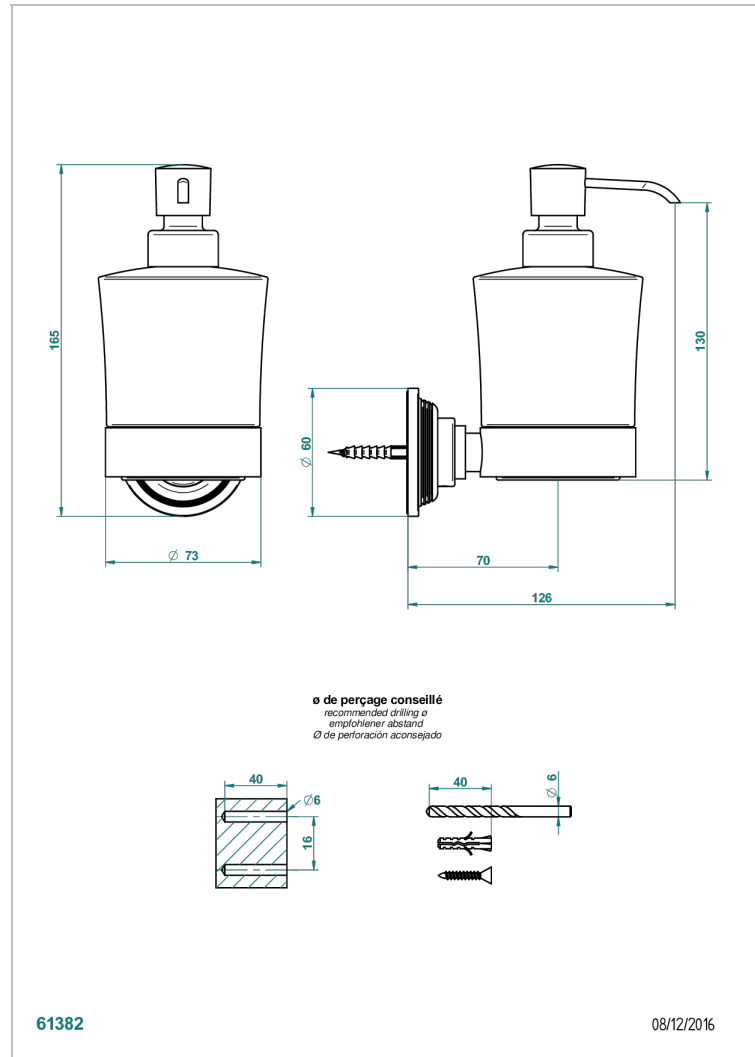

GRAND CENTRAL BLACK ONYX

U9M-613

Seifenspender zur Wandmontage

THG[®]
PARIS

EIGENSCHAFTEN

- Grand central Black Onyx
- Seifenspender zur Wandmontage

VERFÜGBARE OBERFLÄCHEN

Altnickel - H28
Blassgold - F30
Blassgold matt unlackiert - F31
Bronze hell - D01
Chrom - A02
Chrom matt - C02