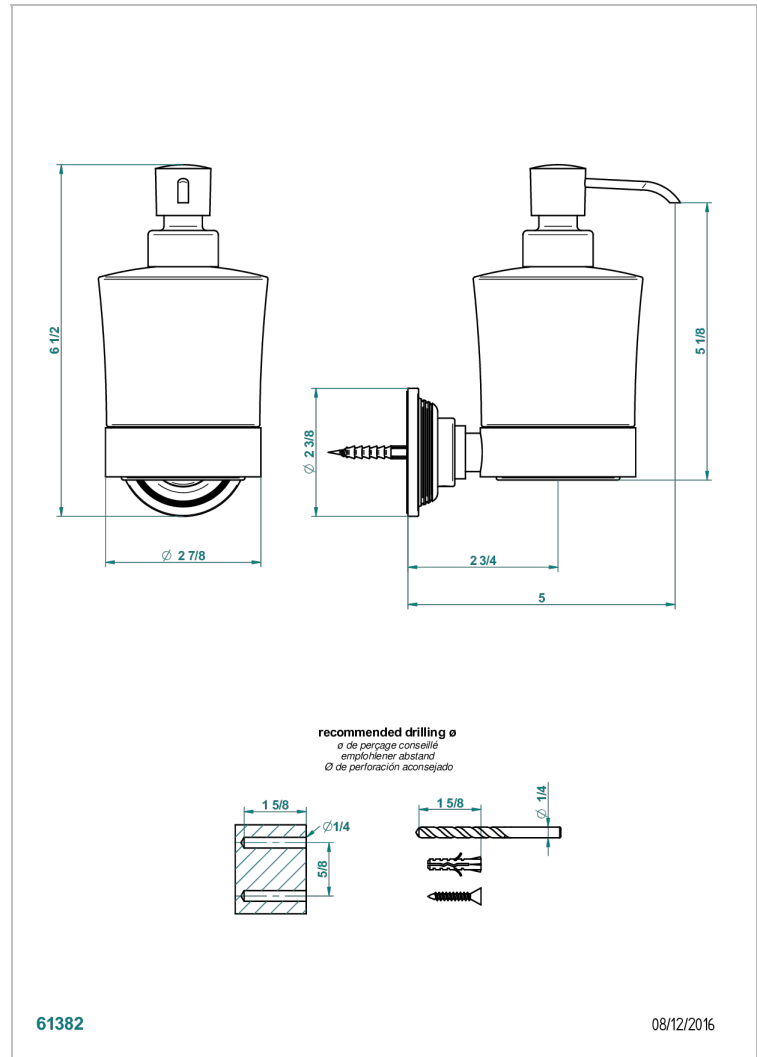

GRAND CENTRAL BLACK ONYX

U9M-613

Dosificador de locion mural

THG[®]
PARIS

CARACTERÍSTICAS

- Grand central Black Onyx
- Dosificador de locion mural

ACABADOS DISPONIBLES

Bronce claro - D01
Cerámica negra mate - D30
Cobre viejo mate - H07
Cromo - A02
Cromo mate - C02
Dorado - F01