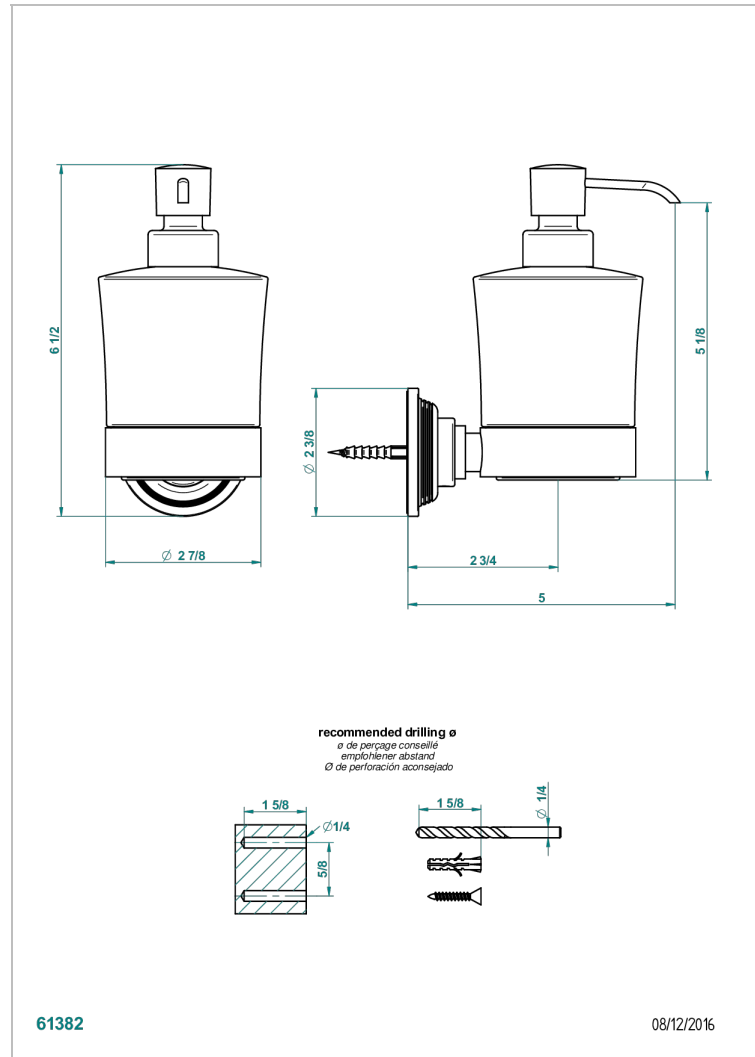

GRAND CENTRAL BLACK ONYX

U9M-613

Seifenspender zur Wandmontage

THG[®]
PARIS

EIGENSCHAFTEN

- Grand central Black Onyx
- Seifenspender zur Wandmontage

VERFÜGBARE OBERFLÄCHEN

Altnickel - H28
Blassgold - F30
Blassgold matt unlackiert - F31
Bronze hell - D01
Chrom - A02
Chrom matt - C02