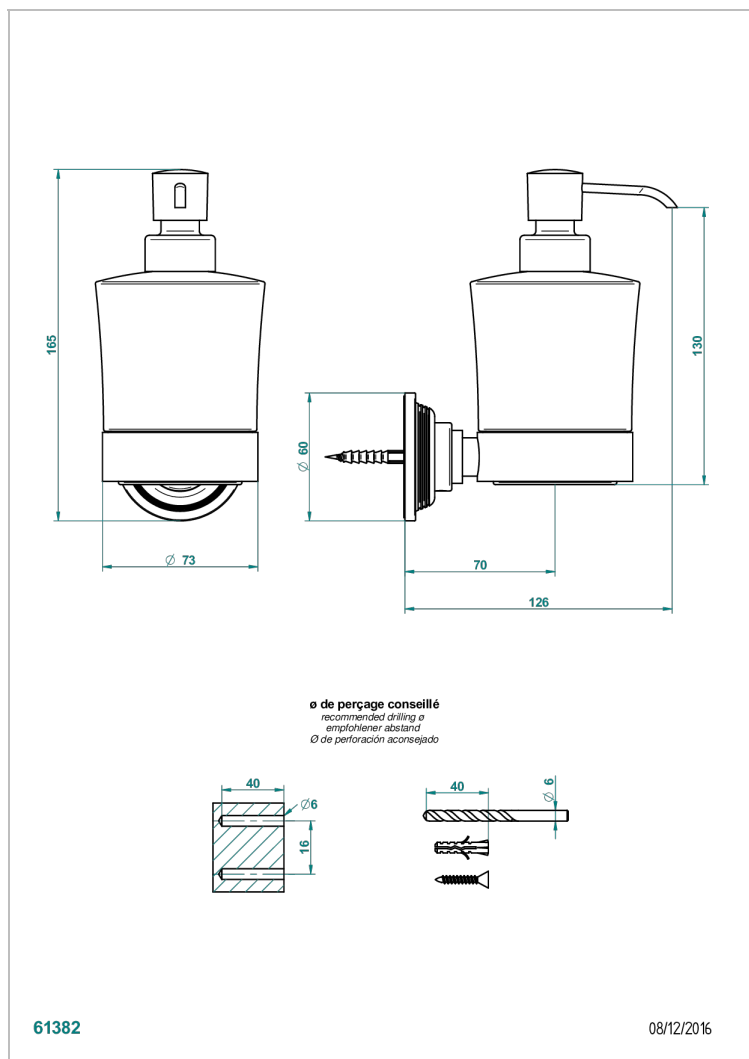

GRAND CENTRAL С РУЧКАМИ-КРЕСТИКАМИ С ЧЕРНЫМ ОНИКСОМ

THG[®]
PARIS

U9M-613

Дозатор для жидкого мыла настенный

ХАРАКТЕРИСТИКИ

- Grand central с ручками-крестиками с чёрным ониксом
- Дозатор для жидкого мыла настенный