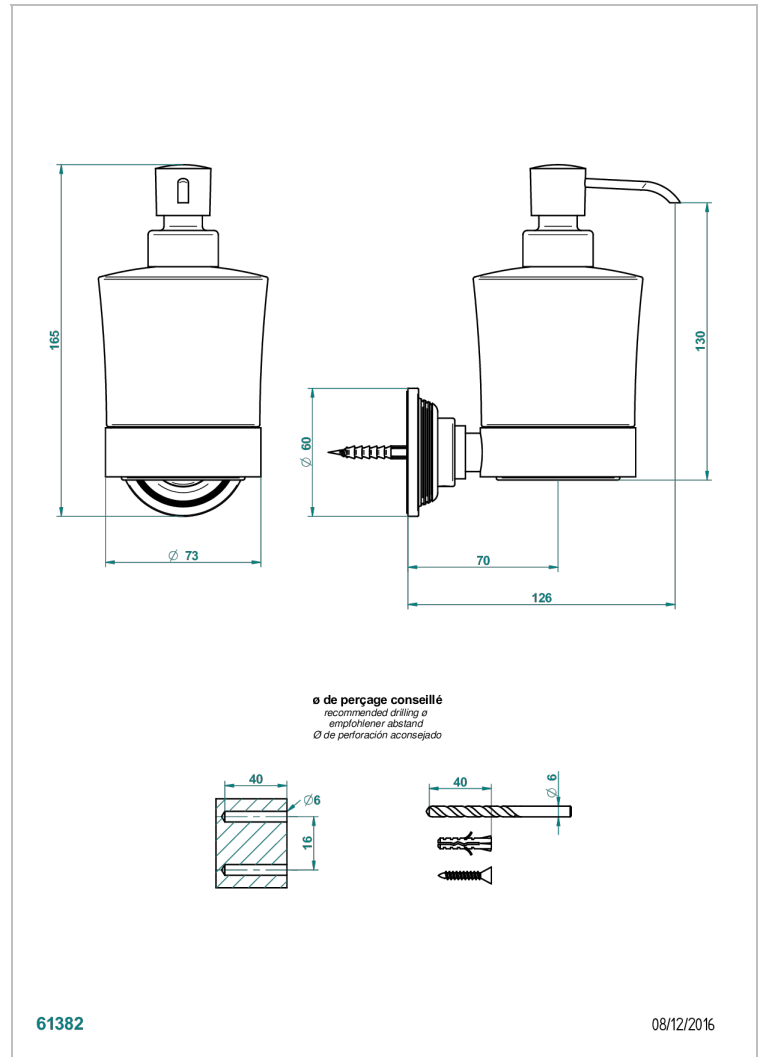

GRAND CENTRAL ONYX NOIR

U9M-613

Distributeur mural de savon liquide

THG[®]
PARIS

CARACTÉRISTIQUES

- Grand Central Onyx noir
- Distributeur mural de savon liquide

FINITIONS DISPONIBLES

Bronze clair - D01
Chromé - A02
Chromé mat - C02
Doré brillant - F01
Doré mat - F07
Laiton fumé naturel - A13