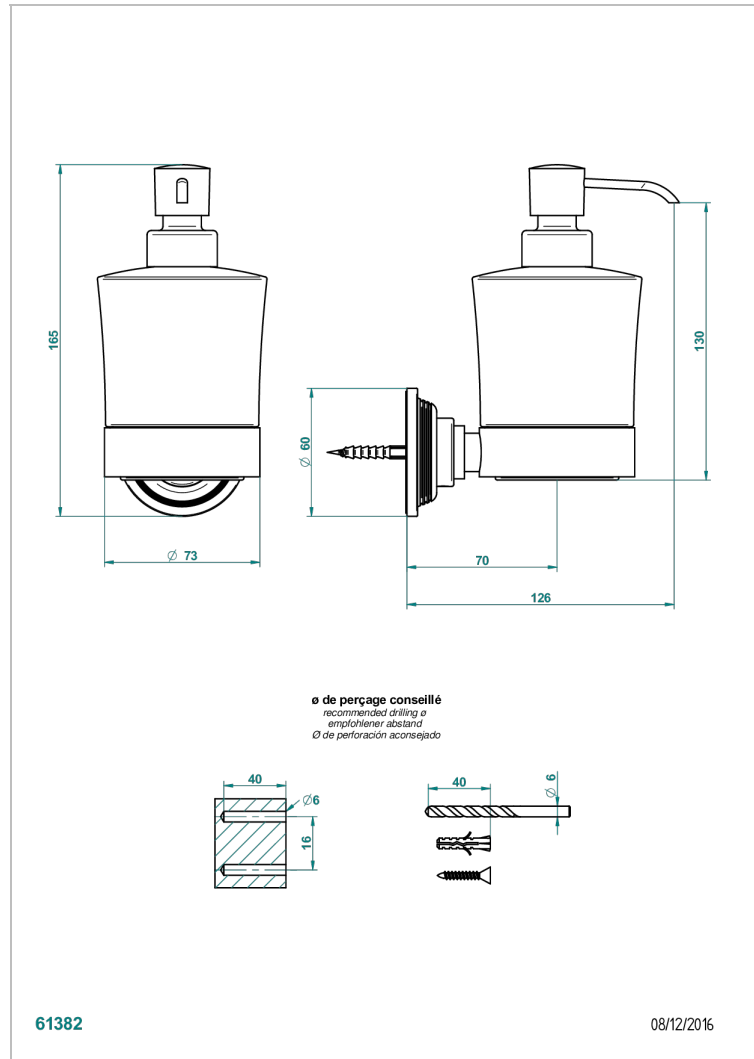

GRAND CENTRAL BLACK ONYX

U9M-613

Dosificador de locion mural

THG[®]
PARIS

CARACTERÍSTICAS

- Grand central Black Onyx
- Dosificador de locion mural

ACABADOS DISPONIBLES

Bronce claro - D01
Cerámica negra mate - D30
Cobre viejo mate - H07
Cromo - A02
Cromo mate - C02
Dorado - F01