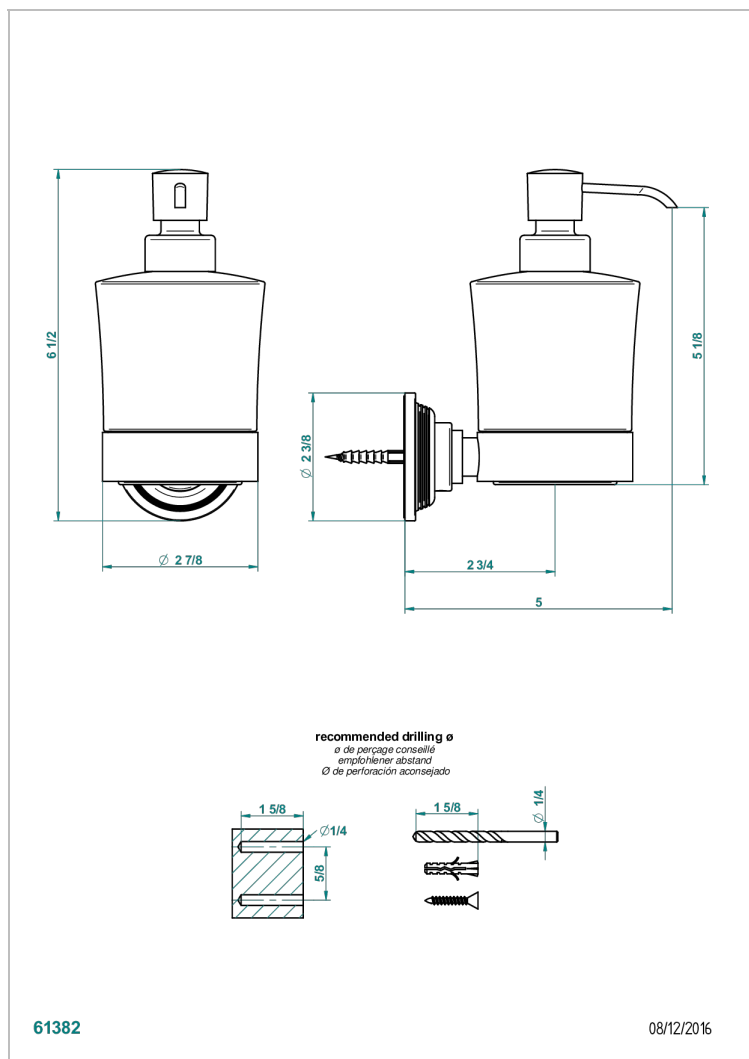

GRAND CENTRAL С РУЧКАМИ-КРЕСТИКАМИ С ЧЕРНЫМ ОНИКСОМ

THG[®]
PARIS

U9M-613

Дозатор для жидкого мыла настенный

ХАРАКТЕРИСТИКИ

- Grand central с ручками-крестиками с чёрным ониксом
- Дозатор для жидкого мыла настенный