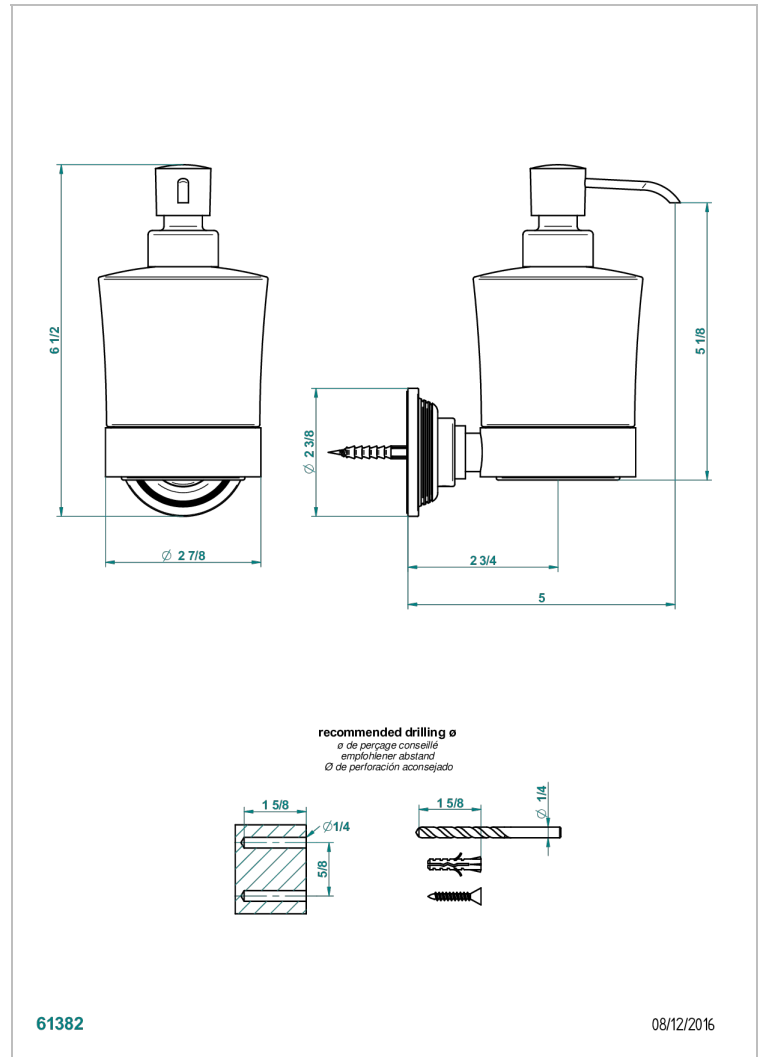

GRAND CENTRAL BLACK ONYX

U9M-613

Dosificador de locion mural

THG[®]
PARIS

CARACTERÍSTICAS

- Grand central Black Onyx
- Dosificador de locion mural

ACABADOS DISPONIBLES

Bronce claro - D01
Cerámica negra mate - D30
Cobre viejo mate - H07
Cromo - A02
Cromo mate - C02
Dorado - F01