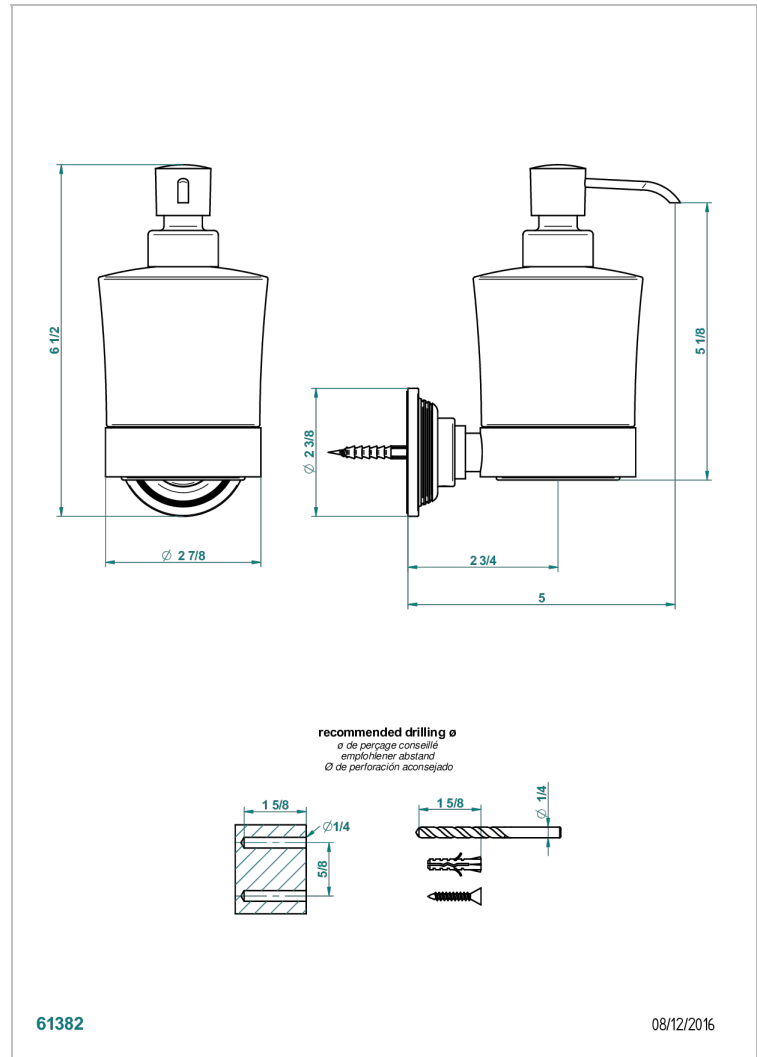

## EIGENSCHAFTEN

- Grand central Black Onyx
- Seifenspender zur Wandmontage