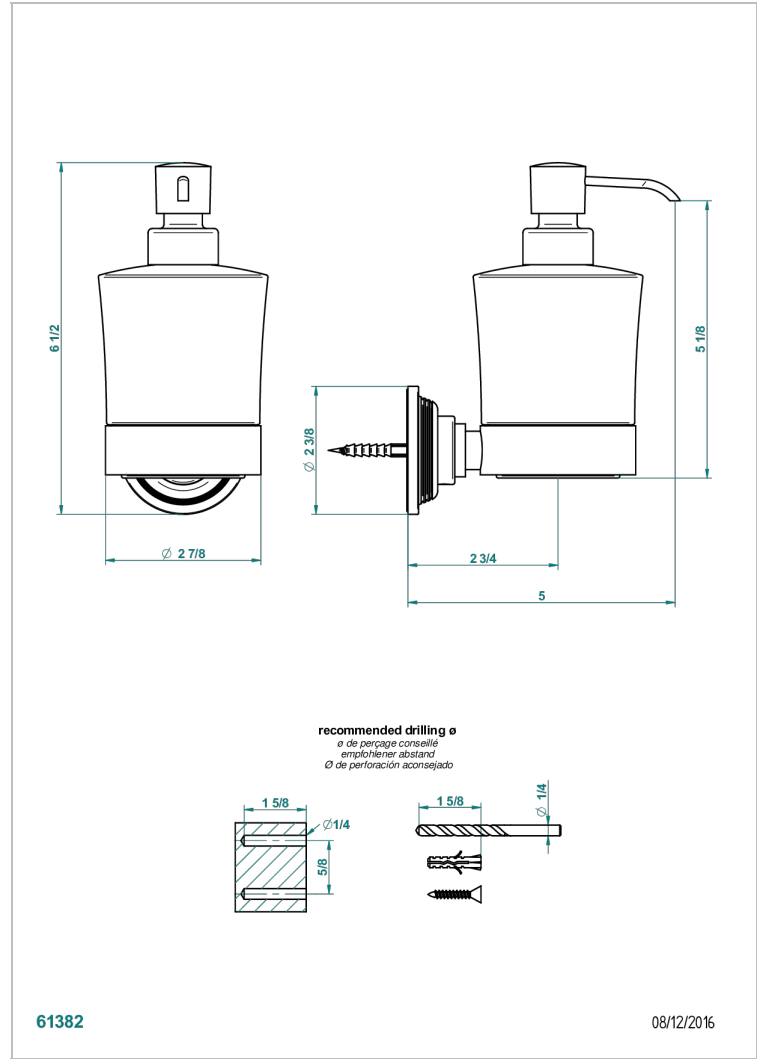

## 特色

- Grand central Black Onyx
- 壁挂式皂液器