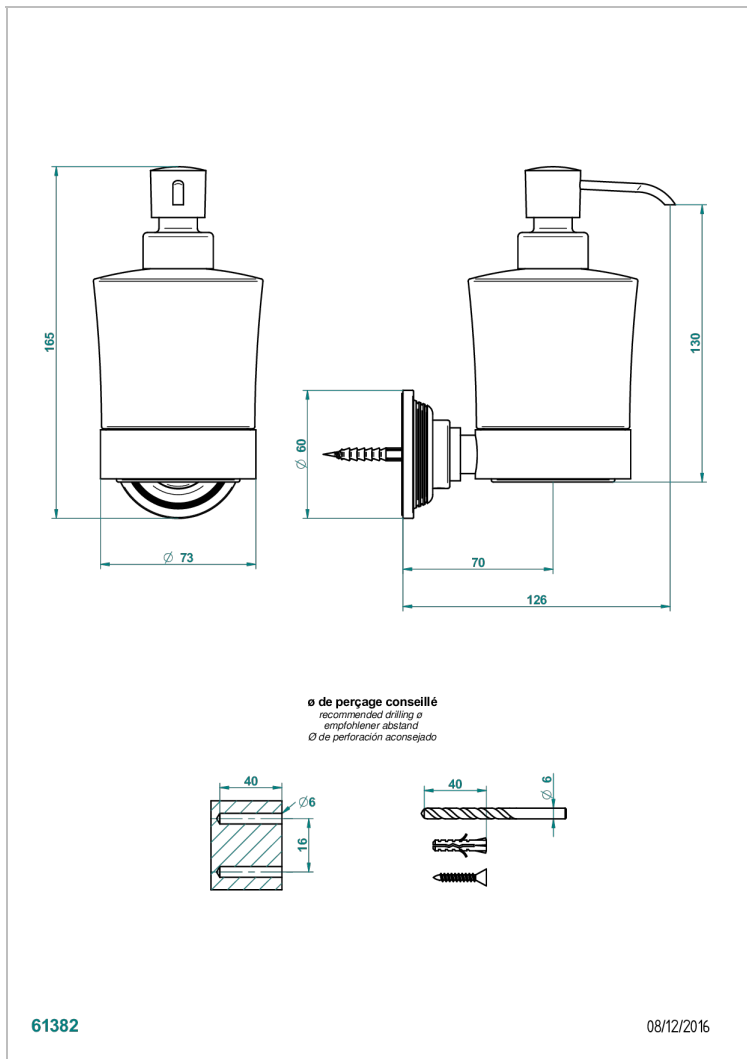

GRAND CENTRAL METAL WITH LEVER

U9L-613

Dosificador de locion mural

THG[®]
PARIS

CARACTERÍSTICAS

- Grand central Metal with lever
- Dosificador de locion mural

ACABADOS DISPONIBLES

Bronce claro - D01
Cerámica negra mate - D30
Cobre viejo mate - H07
Cromo - A02
Cromo mate - C02
Dorado - F01