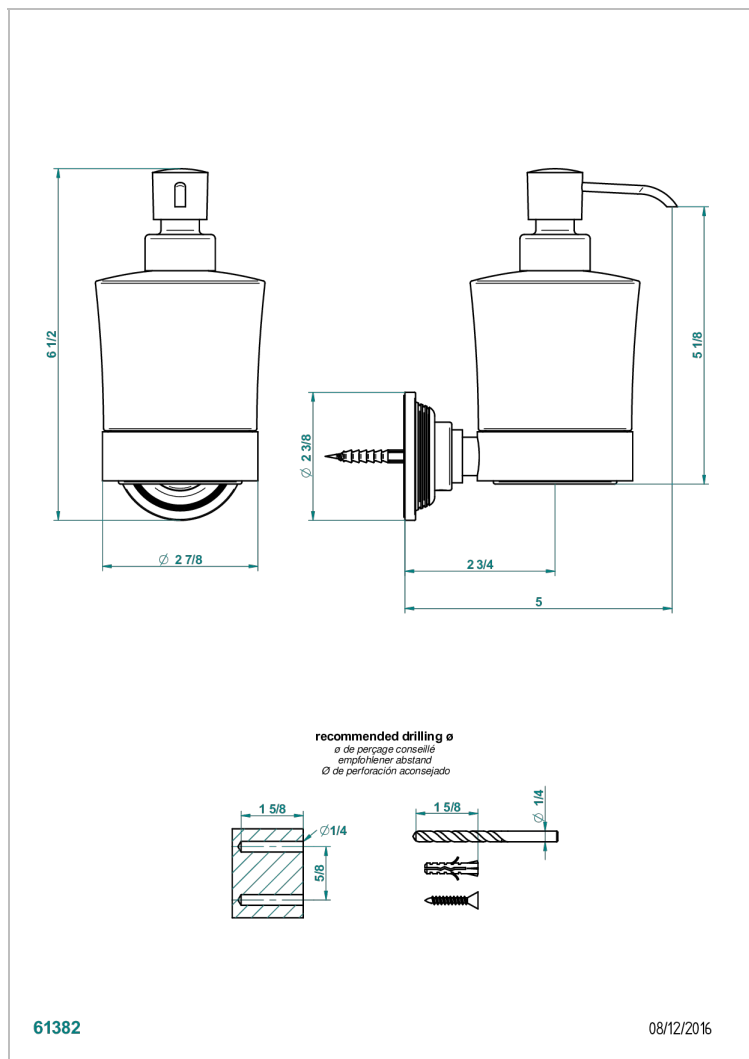

# GRAND CENTRAL METAL WITH LEVER

U9L-613

Dosificador de locion mural

THG<sup>®</sup>  
PARIS

## CARACTERÍSTICAS

- Grand central Metal with lever
- Dosificador de locion mural