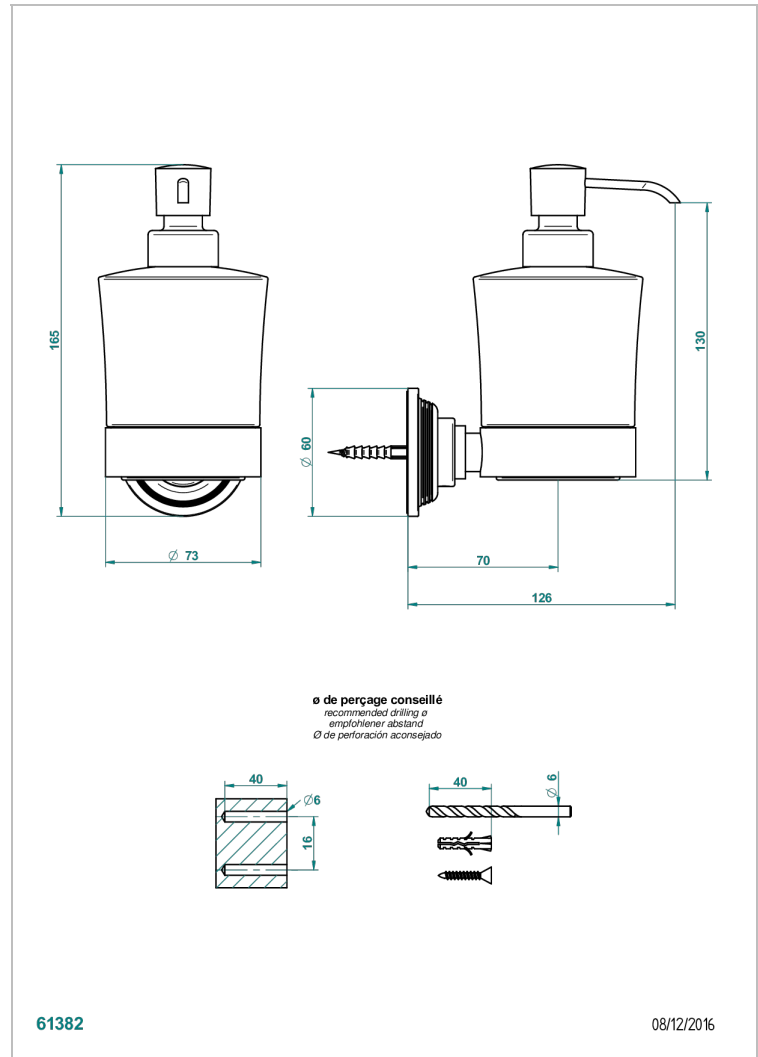

GRAND CENTRAL METAL

U9K-613

Distributeur mural de savon liquide

THG[®]
PARIS

CARACTÉRISTIQUES

- Grand Central Métal
- Distributeur mural de savon liquide

FINITIONS DISPONIBLES

Bronze clair - D01
Chromé - A02
Chromé insert doré - GA1
Chromé mat - C02
Doré brillant - F01
Doré mat - F07