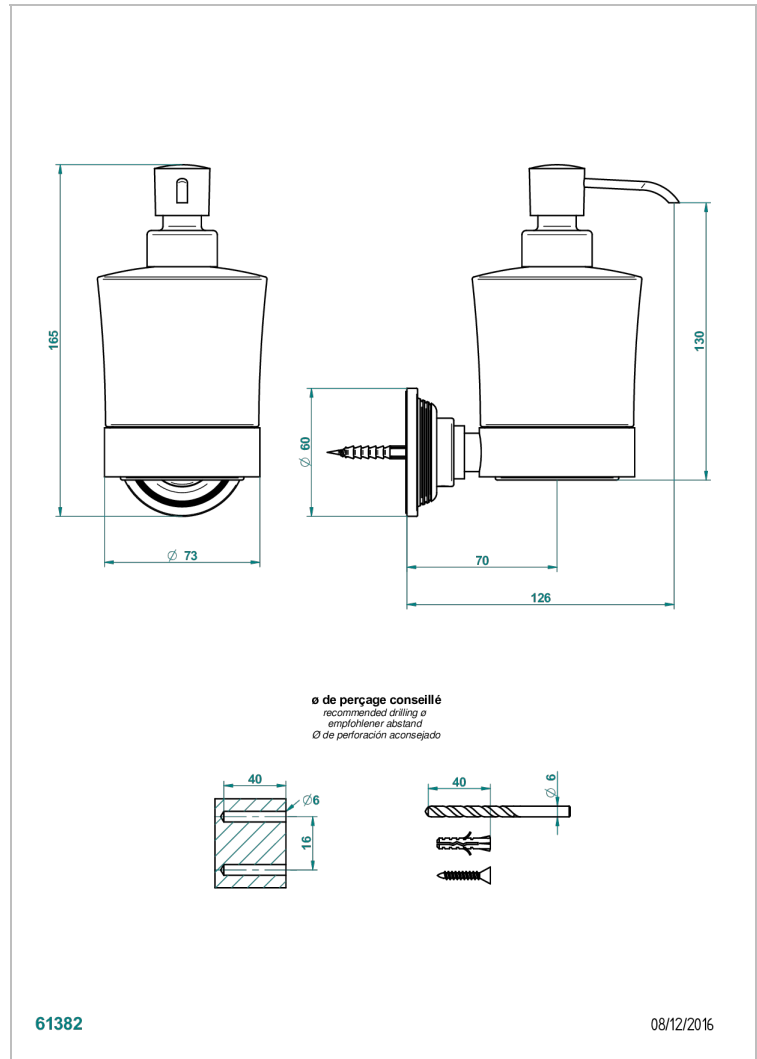

GRAND CENTRAL METAL

U9K-613

Dosificador de locion mural

THG[®]
PARIS

CARACTERÍSTICAS

- Grand central Metal
- Dosificador de locion mural

ACABADOS DISPONIBLES

Bronce claro - D01
Cerámica negra mate - D30
Cobre viejo mate - H07
Cromo - A02
Cromo mate - C02
Dorado - F01