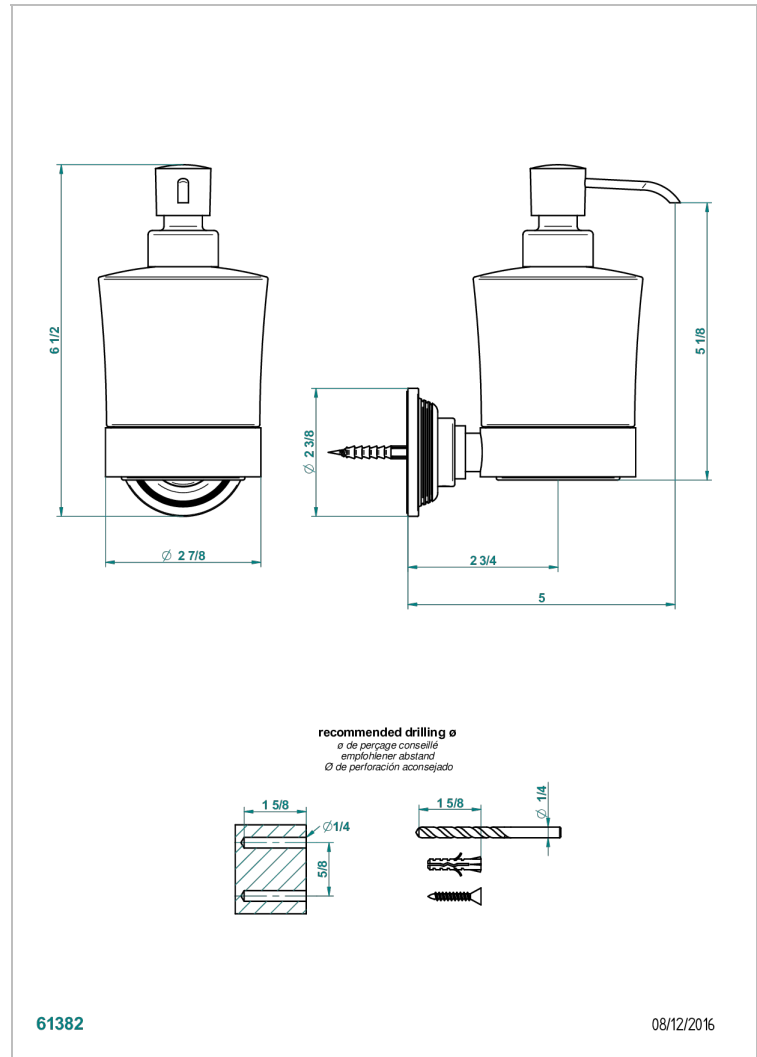

GRAND CENTRAL METAL

U9K-613

Distributeur mural de savon liquide

THG[®]
PARIS

CARACTÉRISTIQUES

- Grand Central Métal
- Distributeur mural de savon liquide

FINITIONS DISPONIBLES

Bronze clair - D01
Chromé - A02
Chromé insert doré - GA1
Chromé mat - C02
Doré brillant - F01
Doré mat - F07