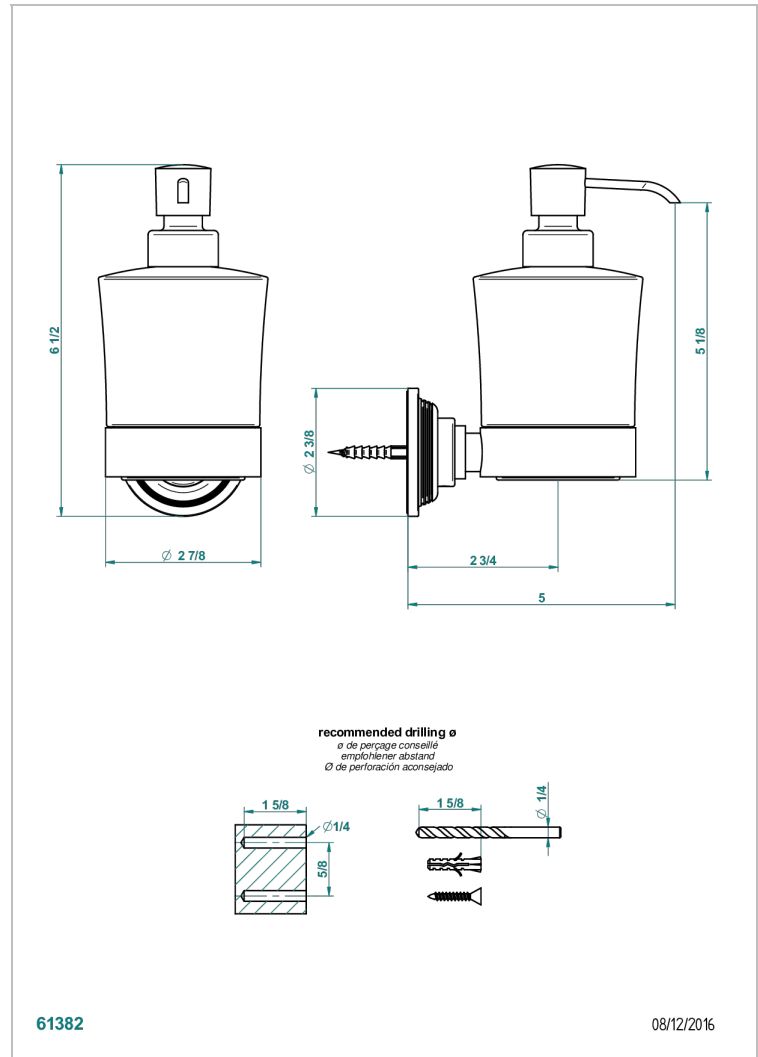

GRAND CENTRAL METAL

U9K-613

Dosificador de locion mural

THG[®]
PARIS

CARACTERÍSTICAS

- Grand central Metal
- Dosificador de locion mural

ACABADOS DISPONIBLES

Bronce claro - D01
Cerámica negra mate - D30
Cobre viejo mate - H07
Cromo - A02
Cromo mate - C02
Dorado - F01