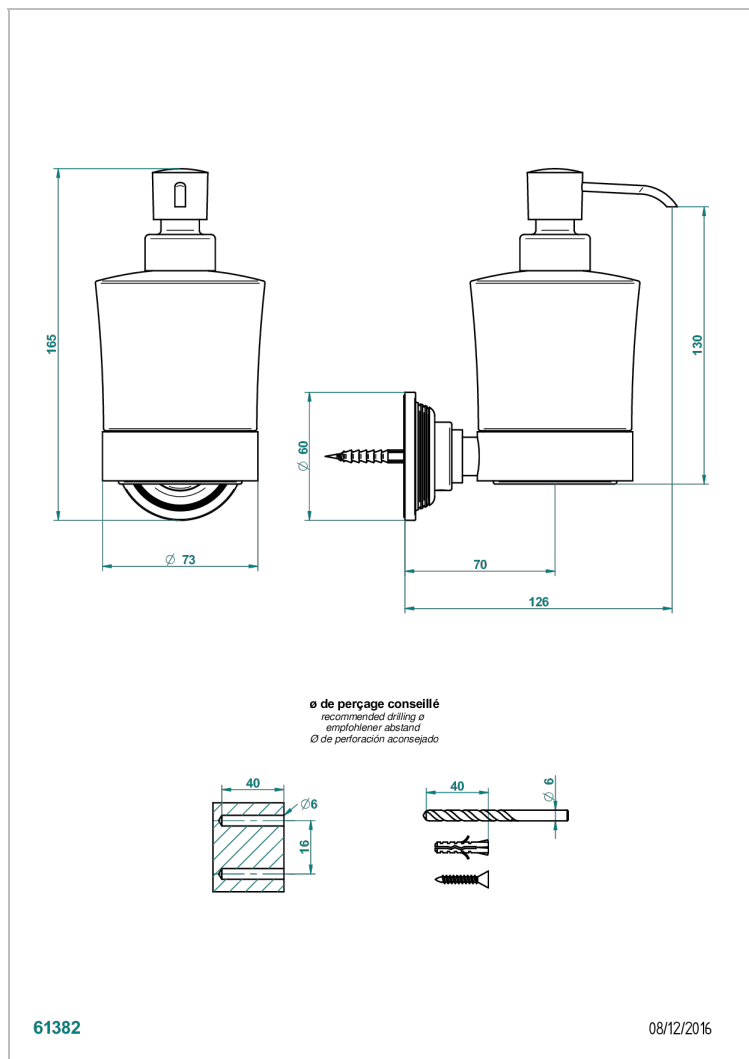

## CARACTERÍSTICAS

- West Coast White Onyx with lever handles
- Dosificador de locion mural