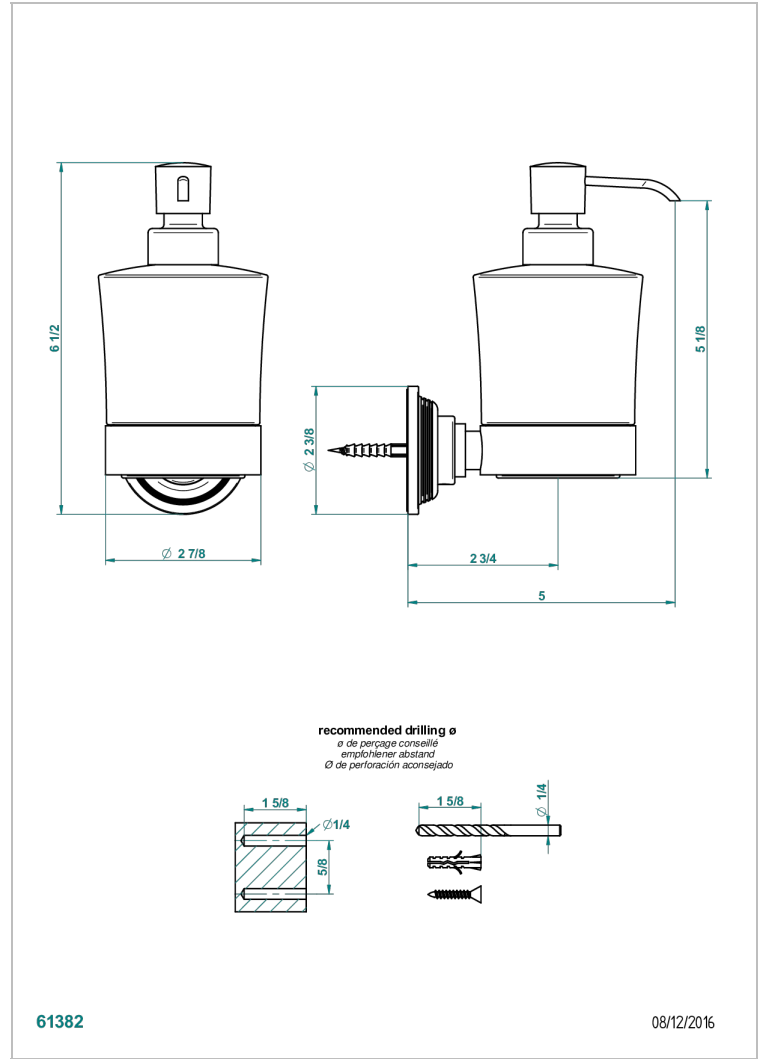

WEST COAST WHITE ONYX WITH LEVER HANDLES

THG[®]
PARIS

U9H-613

Dosificador de locion mural

CARACTERÍSTICAS

- West Coast White Onyx with lever handles
- Dosificador de locion mural

ACABADOS DISPONIBLES

Bronce claro - D01
Cerámica negra mate - D30
Cobre viejo mate - H07
Cromo - A02
Cromo mate - C02
Dorado - F01