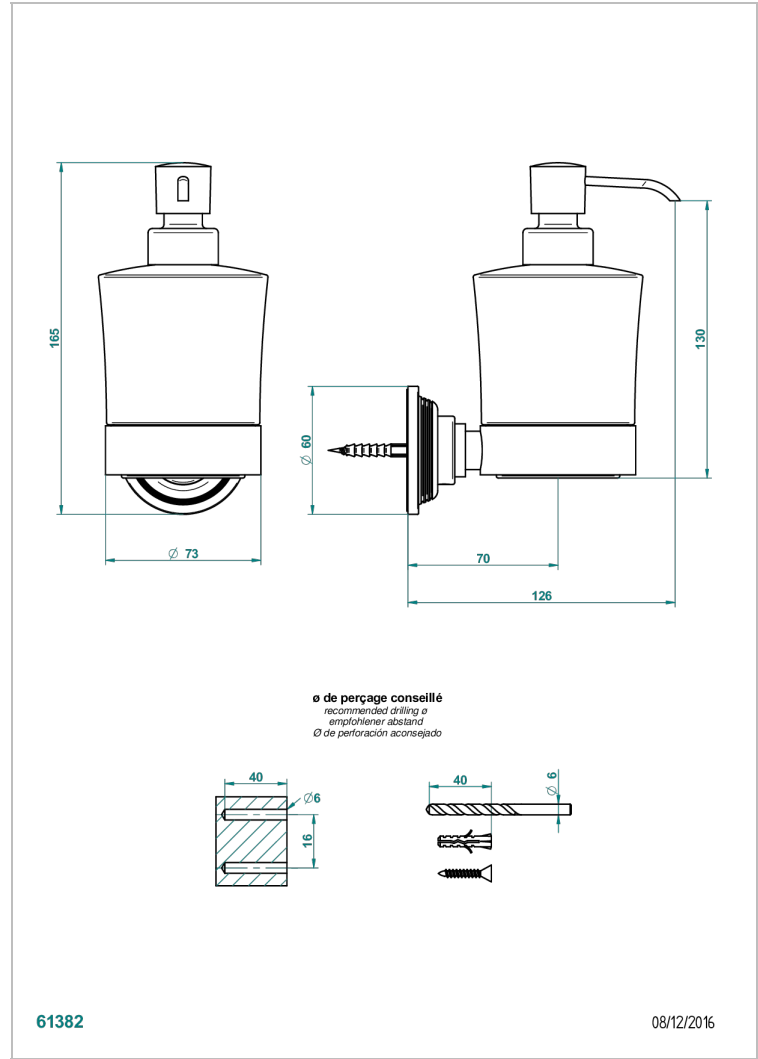

WEST COAST WHITE ONYX

U9G-613

Dosificador de locion mural

THG[®]
PARIS

CARACTERÍSTICAS

- West Coast White Onyx
- Dosificador de locion mural

ACABADOS DISPONIBLES

Bronce claro - D01
Cerámica negra mate - D30
Cobre viejo mate - H07
Cromo - A02
Cromo mate - C02
Dorado - F01