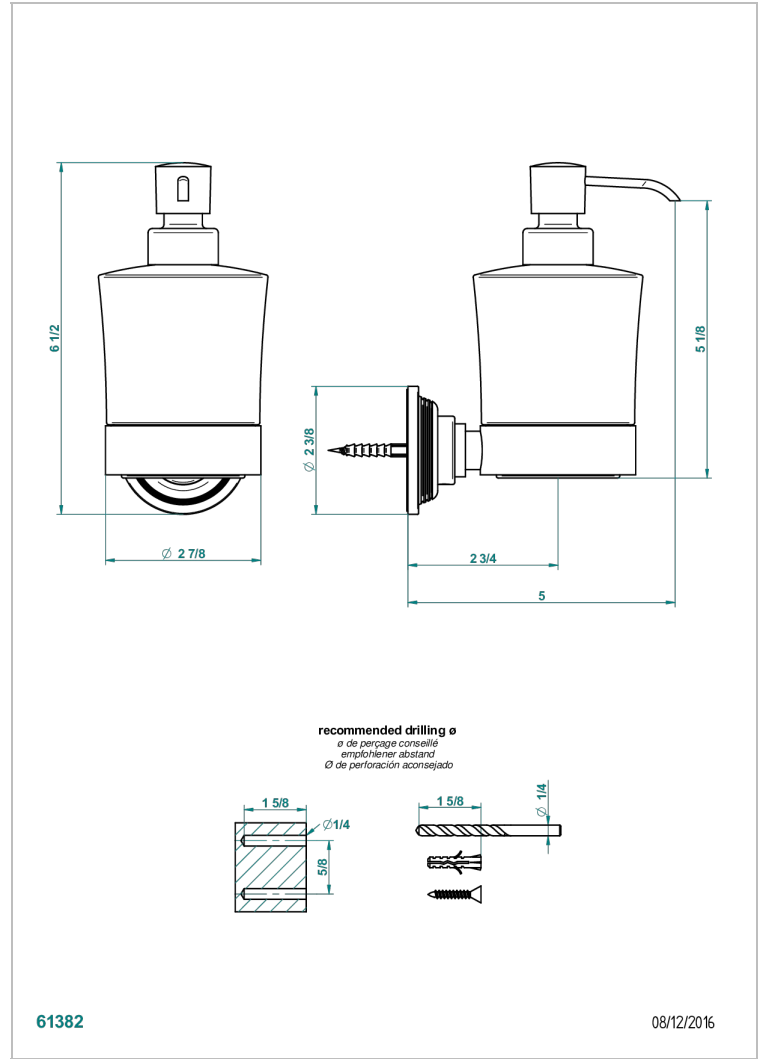

WEST COAST WHITE ONYX

U9G-613

Dosificador de locion mural

THG[®]
PARIS

CARACTERÍSTICAS

- West Coast White Onyx
- Dosificador de locion mural

ACABADOS DISPONIBLES

Bronce claro - D01
Cerámica negra mate - D30
Cobre viejo mate - H07
Cromo - A02
Cromo mate - C02
Dorado - F01