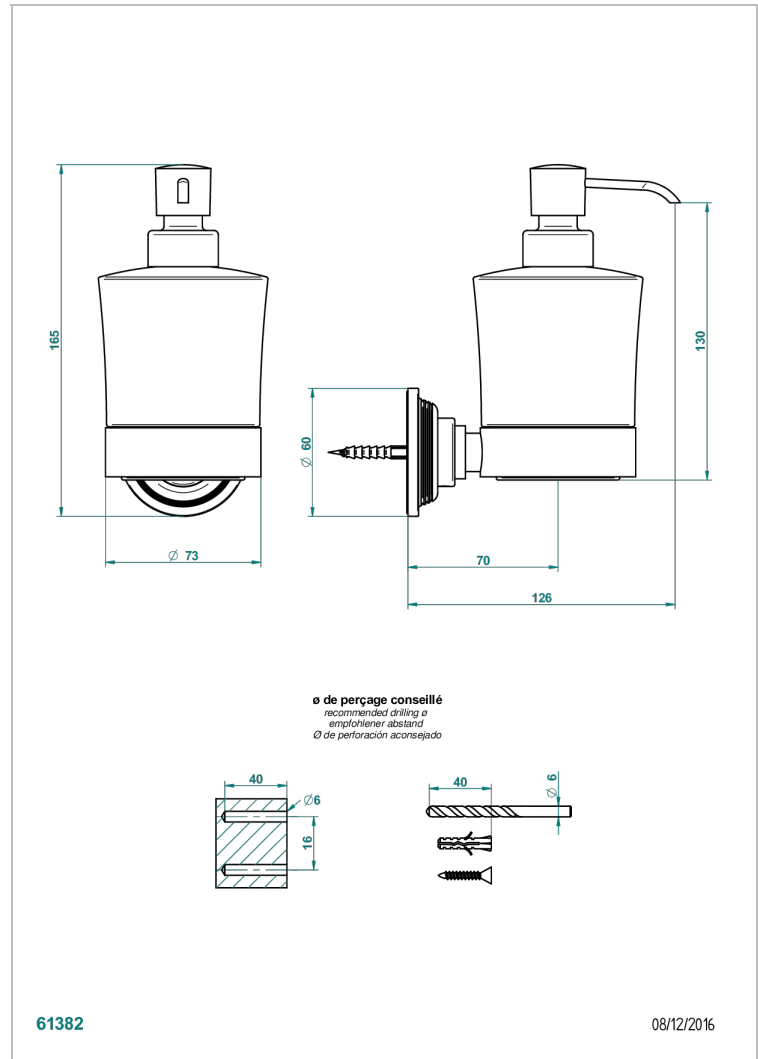

WEST COAST BLACK ONYX WITH LEVER

U9F-613

Dosificador de locion mural

THG[®]
PARIS

CARACTERÍSTICAS

- West Coast Black Onyx with lever
- Dosificador de locion mural

ACABADOS DISPONIBLES

Bronce claro - D01
Cerámica negra mate - D30
Cobre viejo mate - H07
Cromo - A02
Cromo mate - C02
Dorado - F01