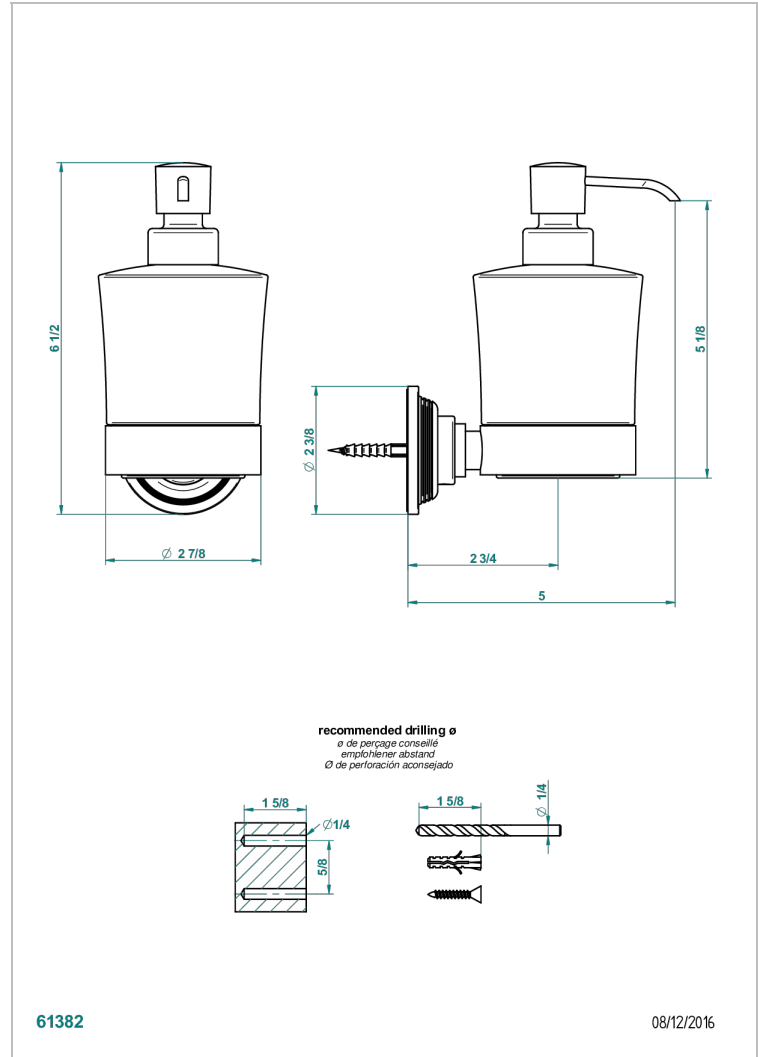

WEST COAST BLACK ONYX WITH LEVER

U9F-613

Dosificador de locion mural

THG®
PARIS

61382

08/12/2016

CARACTERÍSTICAS

- West Coast Black Onyx with lever
- Dosificador de locion mural

ACABADOS DISPONIBLES

Bronce claro - D01
Cerámica negra mate - D30
Cobre viejo mate - H07
Cromo - A02
Cromo mate - C02
Dorado - F01

Dorado mate - F07
Dorado pálido - F30
Dorado pálido mate (sin barniz) - F31
Natural smoked Brass - A13
Níquel - B01
Níquel mate - C01

Níquel viejo - H28
Pvd blush - H62
Pvd blush mate - H60
Pvd color latón - H49
Pvd color latón mate - H50
Pvd color níquel - H55

Pvd color níquel mate - H56
Pvd color oro - H52
Pvd color oro mate - H53
Pvd grafito - H64
Pvd grafito mate - H65
Pvd marrón bronce - F33

Pvd marrón bronce mate - F34
Pvd umber - H66
Pvd umber mate - H67