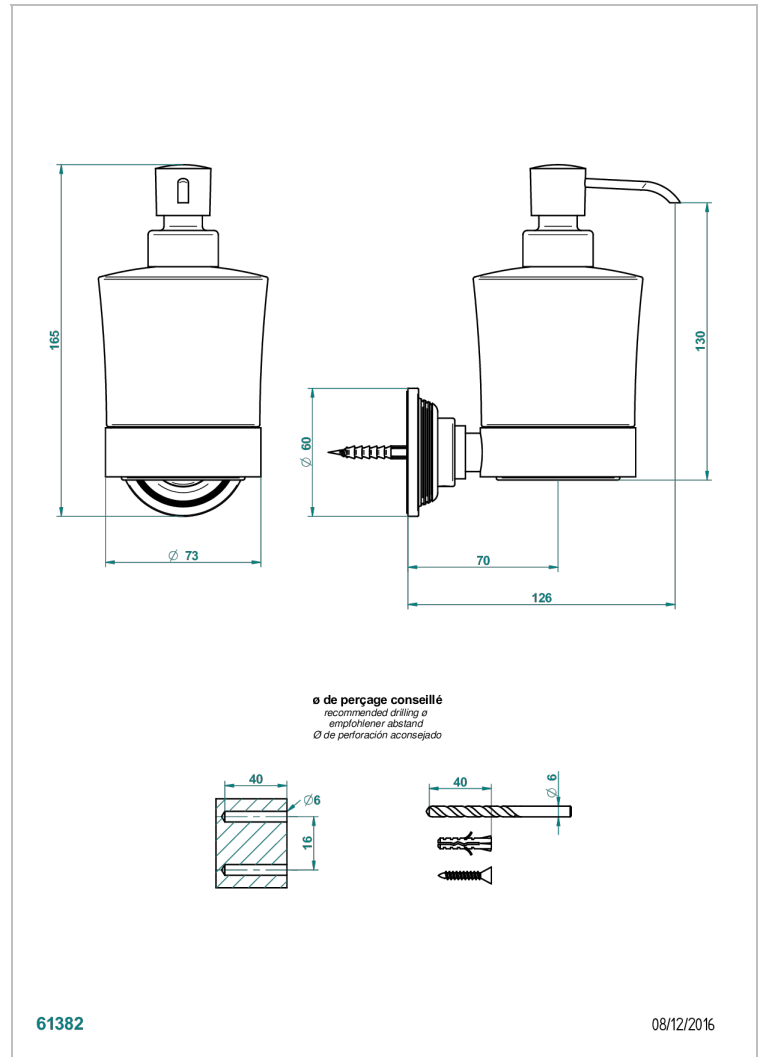

WEST COAST GUILLOCHE LIN A MANETTES

U9D-613

Distributeur mural de savon liquide

THG®
PARIS

61382

08/12/2016

CARACTÉRISTIQUES

- West Coast Guilloché Lin à manettes
- Distributeur mural de savon liquide

FINITIONS DISPONIBLES

Bronze clair - D01
Chromé - A02
Chromé insert doré - GA1
Chromé mat - C02
Doré brillant - F01
Doré mat - F07

Laiton fumé naturel - A13
Nickel brillant - B01
Nickel mat - C01
Noir mat céramique - D30
Or pâle - F30
Or pâle mat - F31

Pvd blush - H62
Pvd blush mat - H60
Pvd couleur bronze brown - F33
Pvd couleur bronze brown - mat - F34
Pvd couleur doré - H52
Pvd couleur doré mat - H53

Pvd couleur laiton - H49
Pvd couleur laiton mat - H50
Pvd couleur nickel - H55
Pvd couleur nickel mat - H56
Pvd graphite - H64
Pvd graphite mat - H65

Pvd umber - H66
Pvd umber mat - H67
Vieux cuivre rouge mat - H07
Vieux nickel - H28