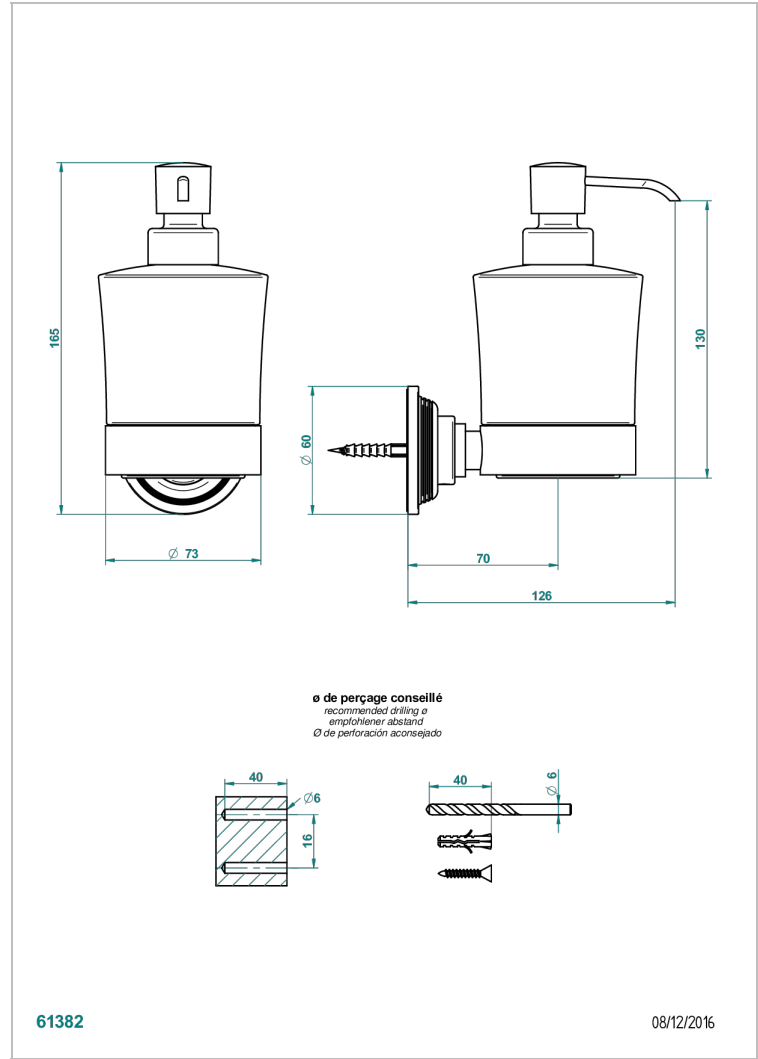

## CARACTERÍSTICAS

- West coast with Guilloché decor with lever
- Dosificador de locion mural