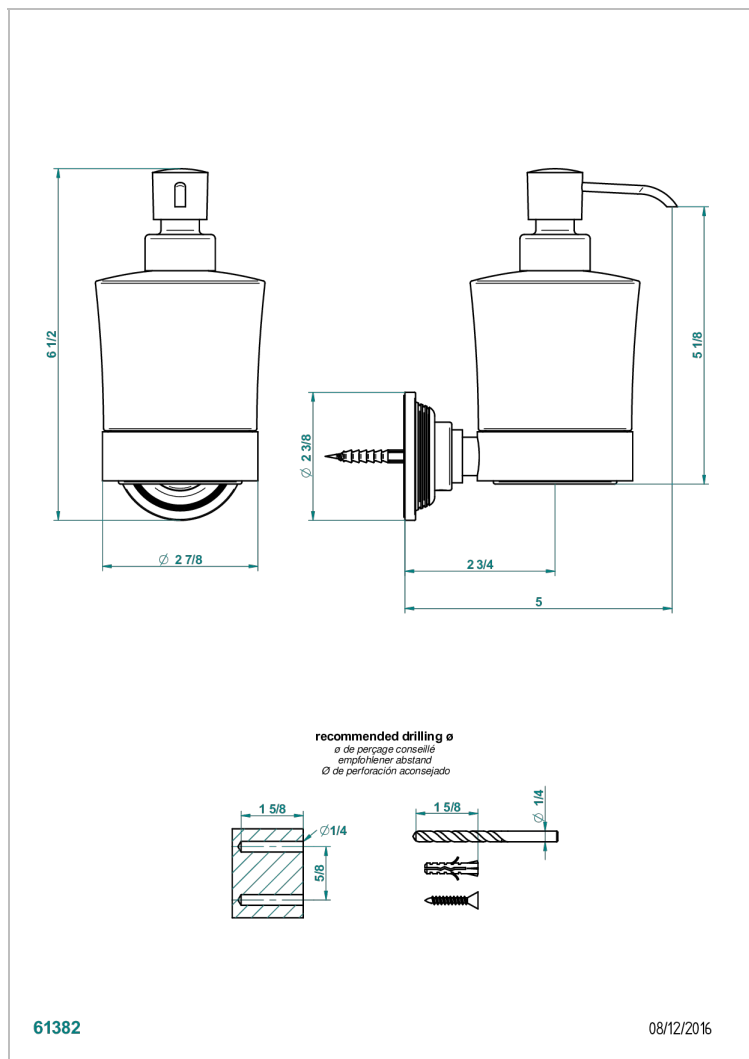

WEST COAST GUILLOCHE LIN A MANETTES

U9D-613

Distributeur mural de savon liquide

THG[®]
PARIS

CARACTÉRISTIQUES

- West Coast Guilloché Lin à manettes
- Distributeur mural de savon liquide

FINITIONS DISPONIBLES