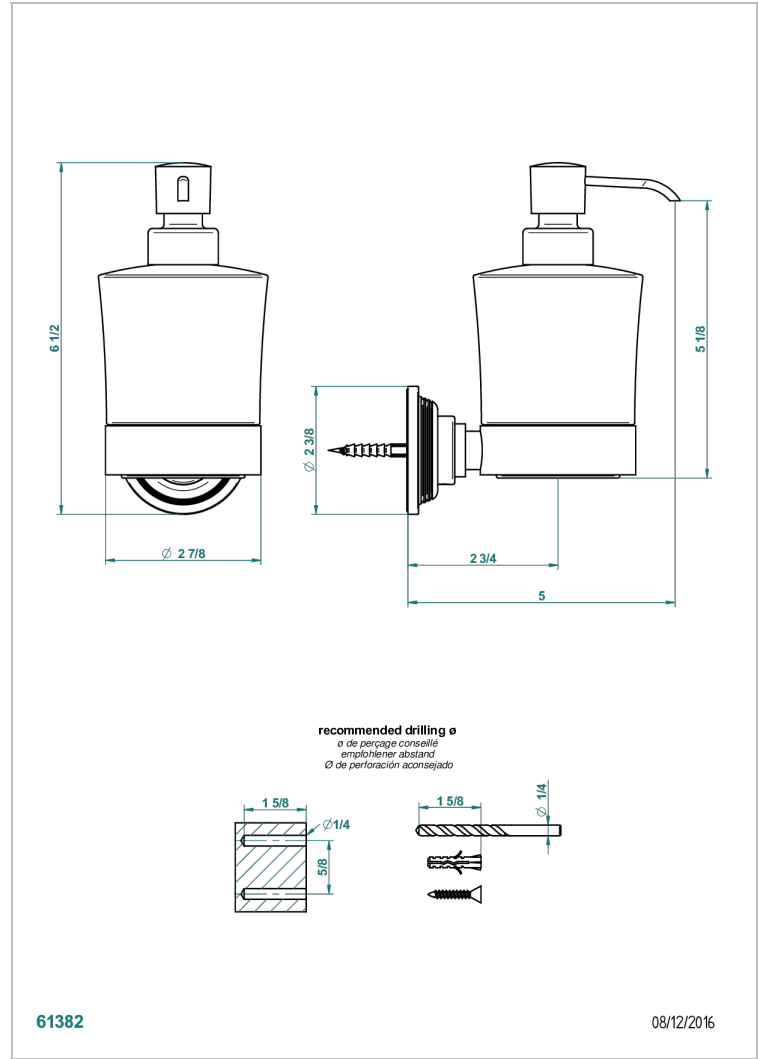

## CARACTERÍSTICAS

- West coast with Guilloché decor with lever
- Dosificador de locion mural