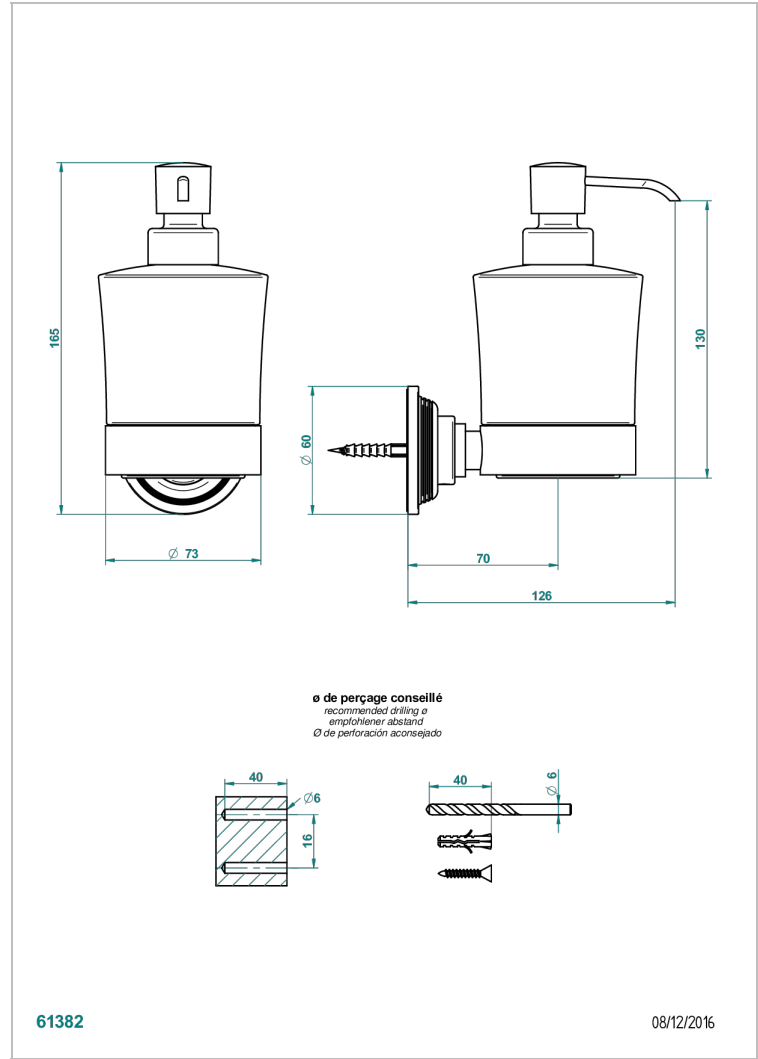

## CARACTERÍSTICAS

- West coast with Guilloché decor
- Dosificador de locion mural