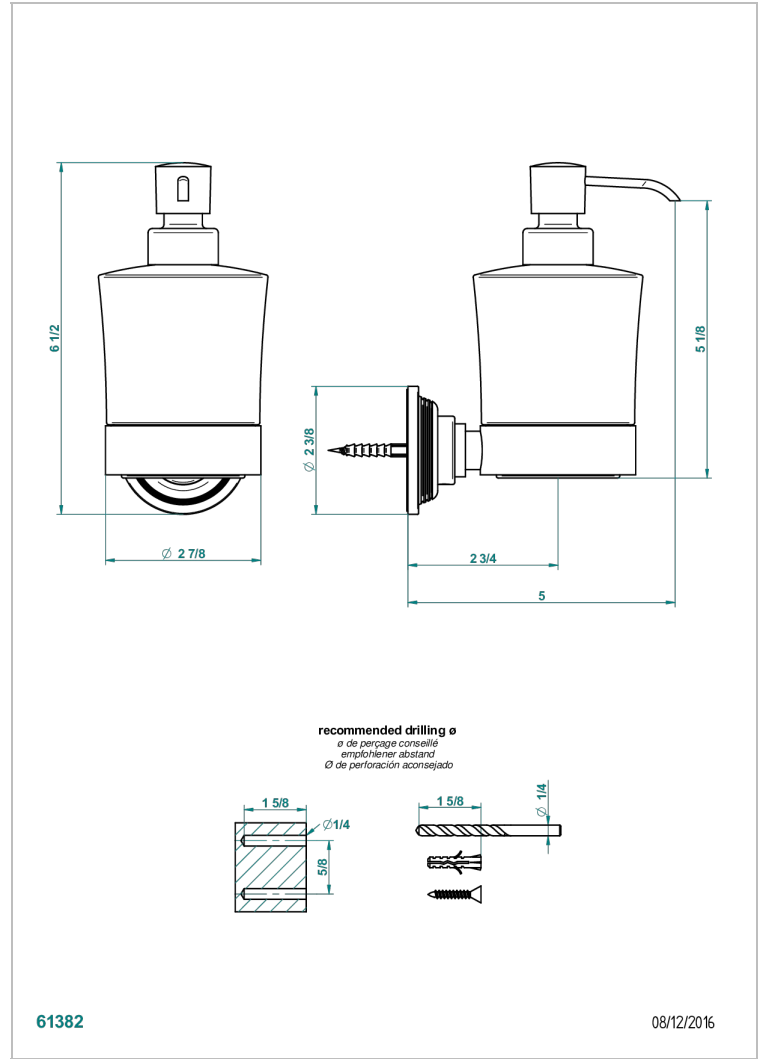

WEST COAST WITH GUILLOCHE DECOR

U9C-613

Dosificador de locion mural

THG[®]
PARIS

CARACTERÍSTICAS

- West coast with Guilloché decor
- Dosificador de locion mural

ACABADOS DISPONIBLES

Bronce claro - D01
Cerámica negra mate - D30
Cobre viejo mate - H07
Cromo - A02
Cromo mate - C02
Dorado - F01