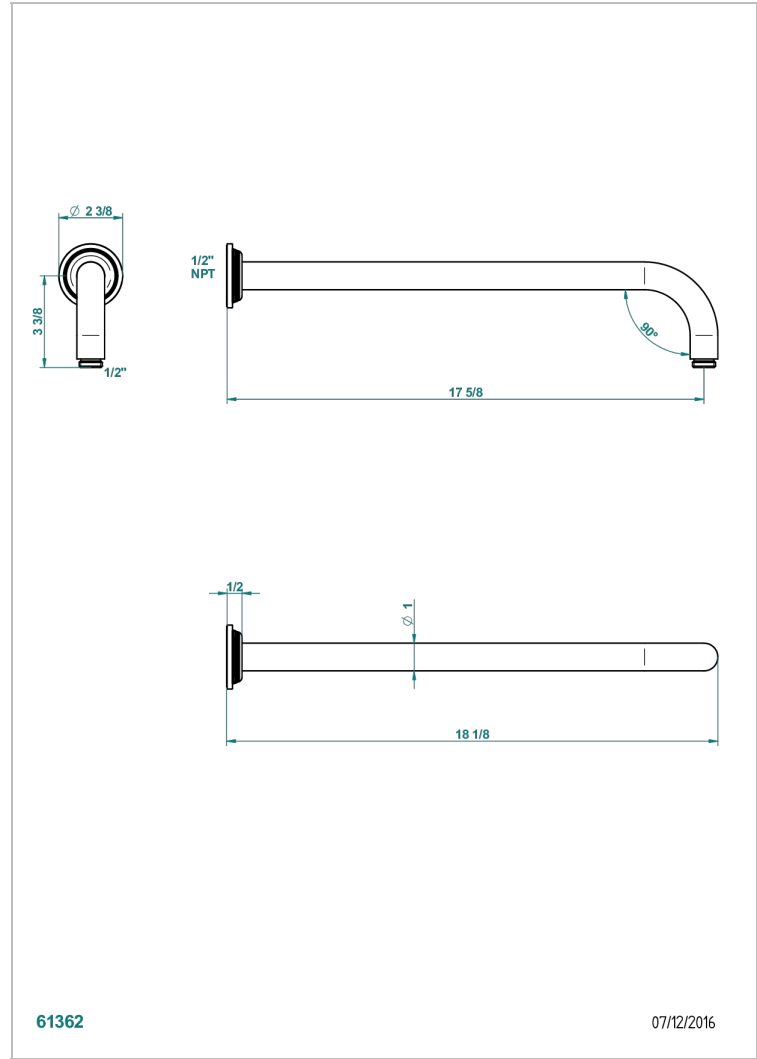

# GRAND CENTRAL METAL

U9K-84L/US

Horizontal shower arm, 90°, lg: 17"

THG<sup>®</sup>  
PARIS

61362

07/12/2016

## CHARACTERISTIC

- Grand central Metal
- Horizontal shower arm, 90°, lg: 17"