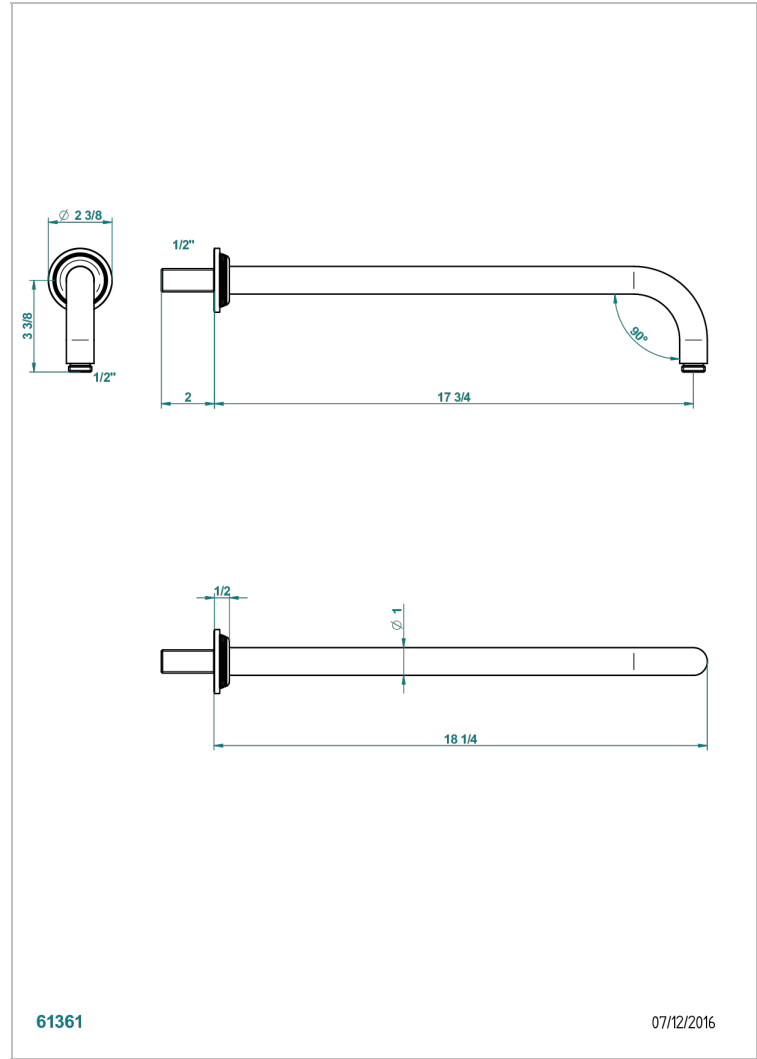

GRAND CENTRAL WHITE ONYX WITH LEVER HANDLES

U9S-84L

Brausearm für Kopfbrause, Länge: 450mm, 90°

EIGENSCHAFTEN

- Grand central White Onyx with lever handles
- Brausearm für Kopfbrause, Länge: 450mm, 90°

VERFÜGBARE OBERFLÄCHEN