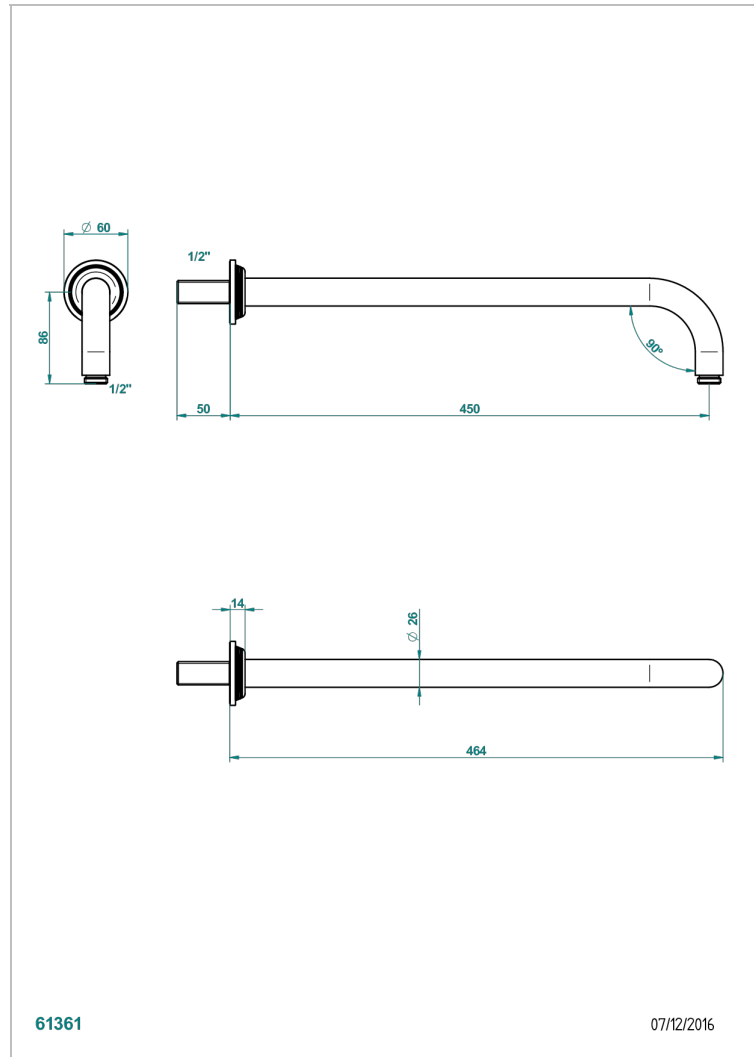

GRAND CENTRAL WHITE ONYX

U9R-84L

Brausearm für Kopfbrause, Länge: 450mm, 90°

THG[®]
PARIS

EIGENSCHAFTEN

- Grand central White Onyx
- Brausearm für Kopfbrause, Länge: 450mm, 90°

VERFÜGBARE OBERFLÄCHEN

Altnickel - H28
Blassgold - F30
Blassgold matt unlackiert - F31
Bronze hell - D01
Chrom - A02
Chrom matt - C02