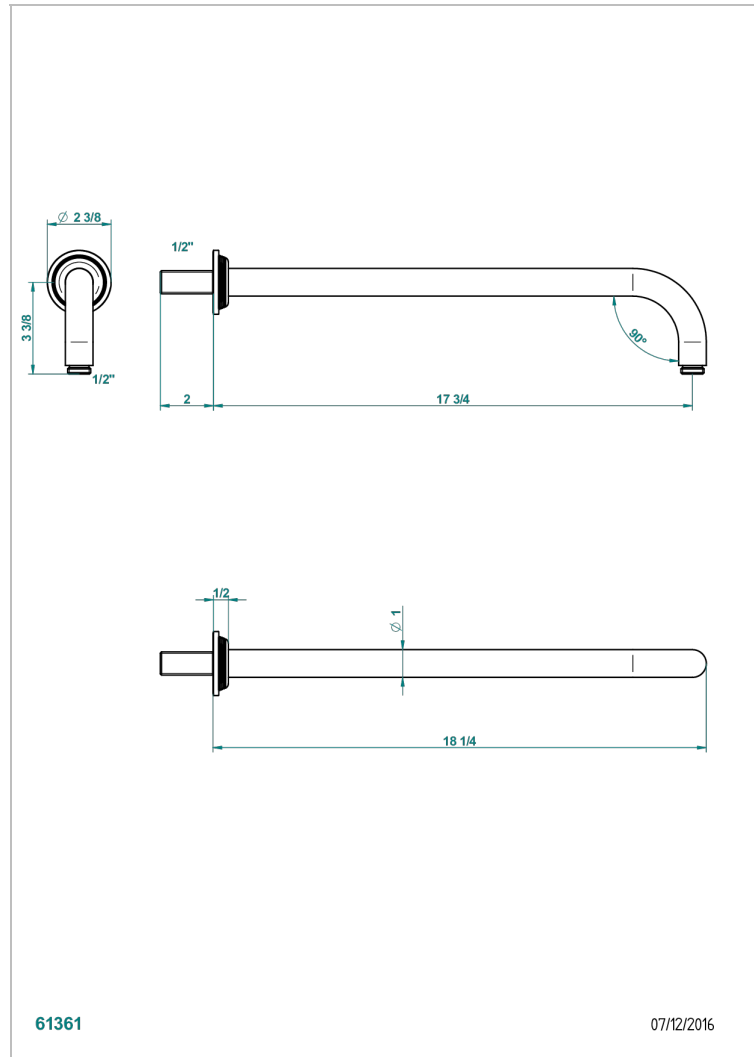

GRAND CENTRAL WHITE ONYX

U9R-84L

Brausearm für Kopfbrause, Länge: 450mm, 90°

THG[®]
PARIS

EIGENSCHAFTEN

- Grand central White Onyx
- Brausearm für Kopfbrause, Länge: 450mm, 90°

VERFÜGBARE OBERFLÄCHEN

Altnickel - H28
Blassgold - F30
Blassgold matt unlackiert - F31
Bronze hell - D01
Chrom - A02
Chrom matt - C02