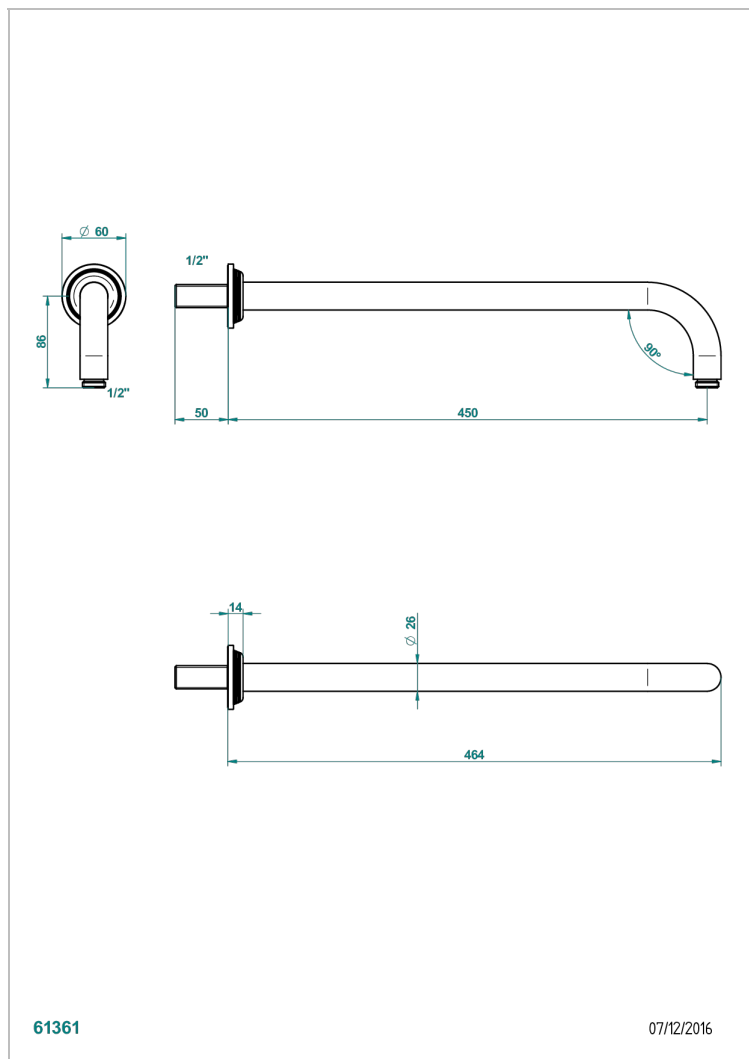

# GRAND CENTRAL BLACK ONYX WITH LEVER

U9N-84L

Braço de ducha lg 450 mm

THG<sup>®</sup>  
PARIS

61361

07/12/2016

## CARACTERÍSTICAS

- Grand central Black Onyx with lever
- Braço de ducha lg 450 mm