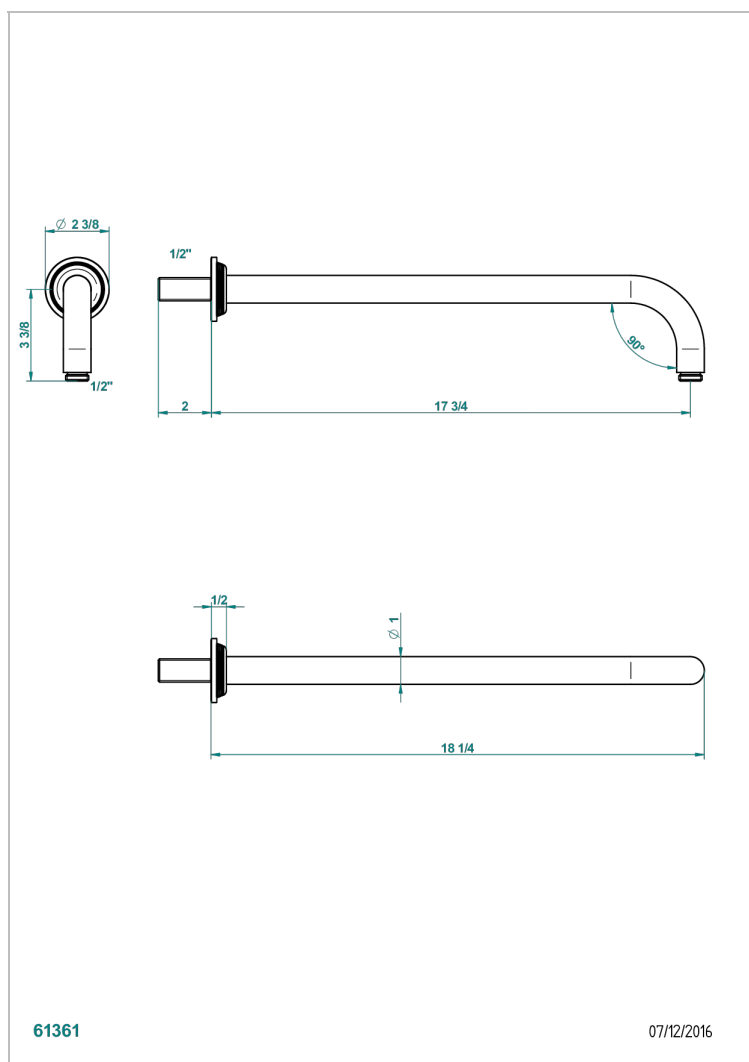

# GRAND CENTRAL BLACK ONYX WITH LEVER

U9N-84L

Brazo de ducha lg 450 mm

61361

07/12/2016

## CARACTERÍSTICAS

- Grand central Black Onyx with lever
- Brazo de ducha lg 450 mm