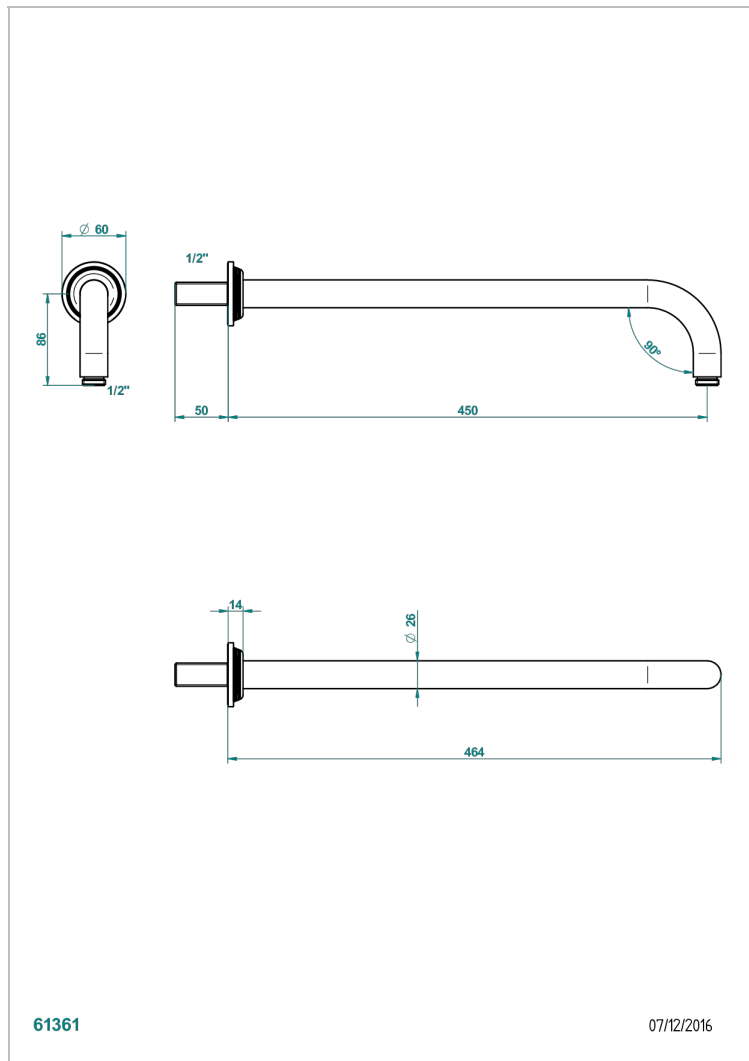

GRAND CENTRAL С РУЧКАМИ-РУКОЯТКАМИ С ЧЕРНЫМ ОНИКСОМ

THG[®]
PARIS

U9N-84L

Трубка-консоль для душевой лейки встраиваемая в стену 1/2" Д: 450 мм 90°

61361

07/12/2016

ХАРАКТЕРИСТИКИ

- Grand central с ручками-рукоятками с чёрным ониксом
- Трубка-консоль для душевой лейки встраиваемая в стену 1/2"
Д: 450 мм 90°