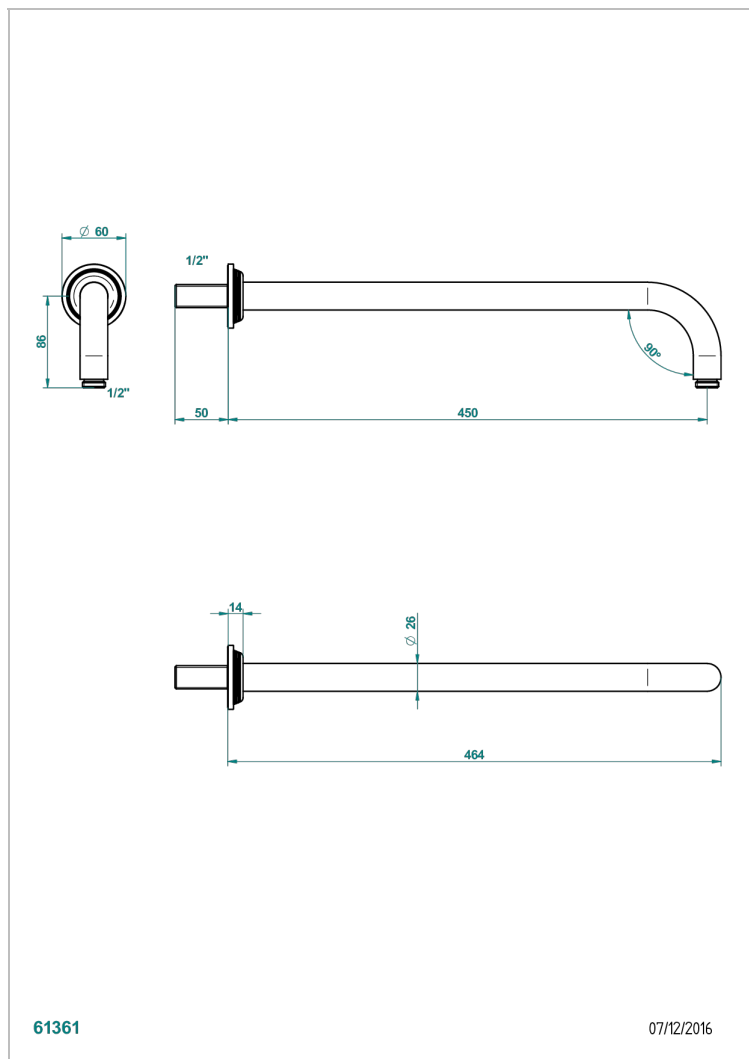

# GRAND CENTRAL BLACK ONYX WITH LEVER

U9N-84L

Brazo de ducha lg 450 mm

THG<sup>®</sup>  
PARIS

## CARACTERÍSTICAS

- Grand central Black Onyx with lever
- Brazo de ducha lg 450 mm