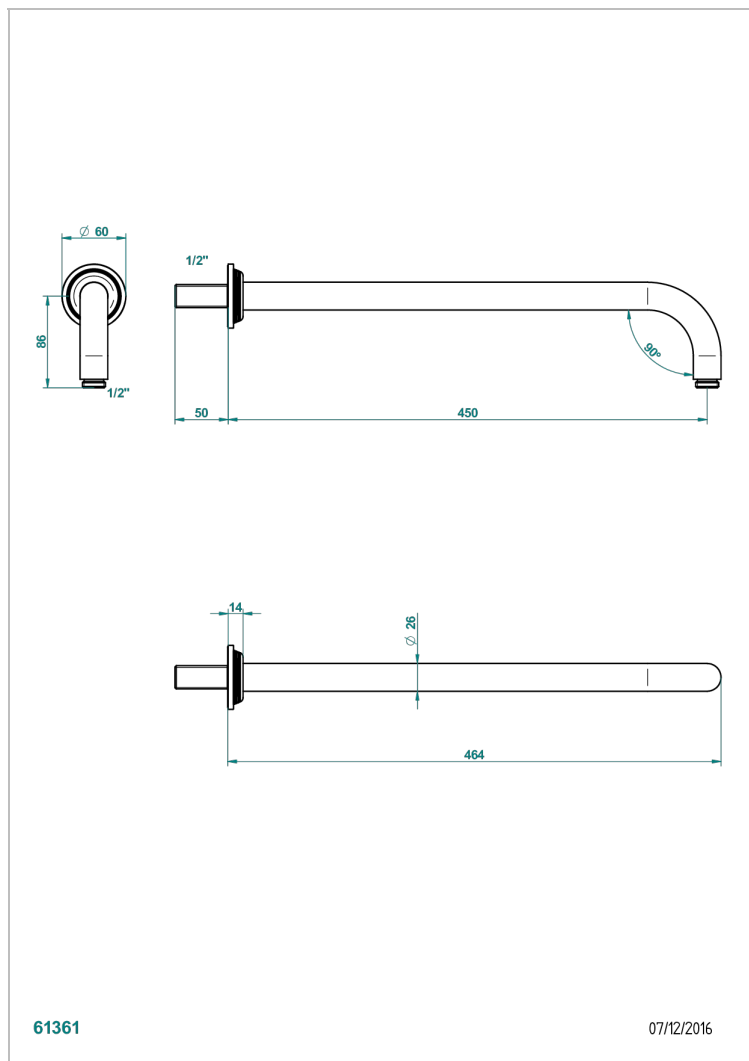

GRAND CENTRAL BLACK ONYX WITH LEVER

U9N-84L

Brausearm für Kopfbrause, Länge: 450mm, 90°

EIGENSCHAFTEN

- Grand central Black Onyx with lever
- Brausearm für Kopfbrause, Länge: 450mm, 90°

VERFÜGBARE OBERFLÄCHEN

Pvd umber - H66
Pvd umber matt - H67
Silbernichel - B01