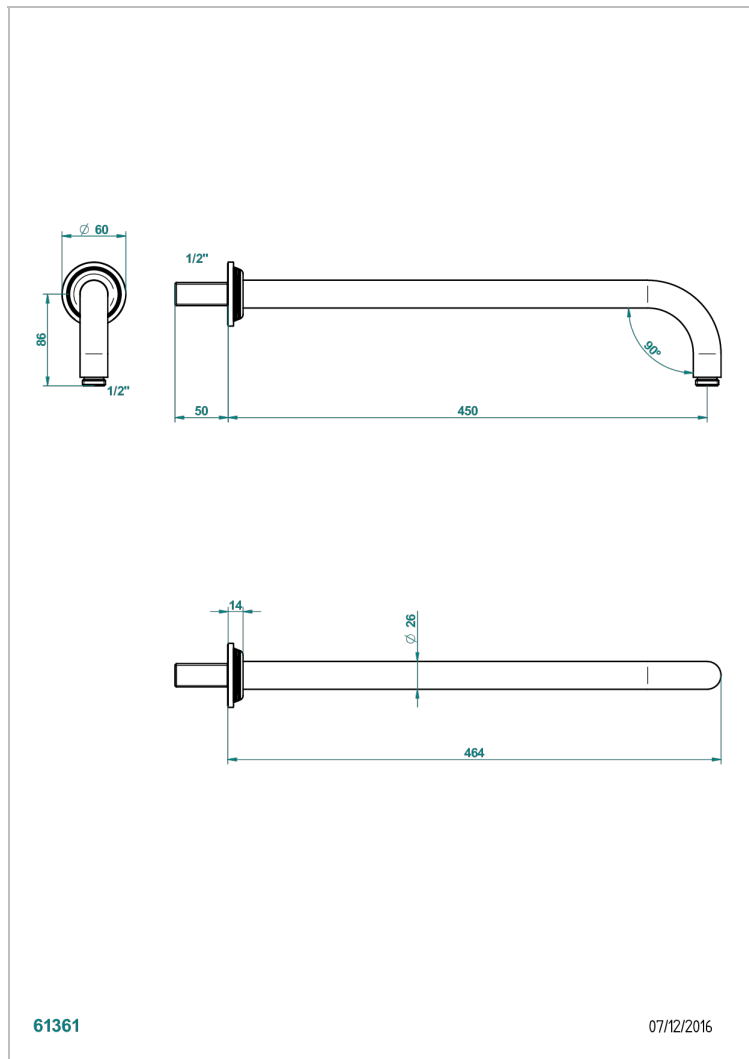

GRAND CENTRAL BLACK ONYX WITH LEVER

U9N-84L

莲蓬头臂，长450毫米，90度弯管

61361

07/12/2016

特色

- Grand central Black Onyx with lever
- 莲蓬头臂，长450毫米，90度弯管

可选饰面

PVD棕铜 - F33
PVD金色 - H52
PVD镍 - H55
Umber PVD - H66
哑光复古铜 - H07
哑光浅金 - F31

哑光金 - F07
哑光铬 - C02
哑光镍 - C01
复古镍 - H28
抛光金 (24K金) - F01
抛光铬 - A02

抛光镍 - B01
浅金 - F30
漆面铜 - D01