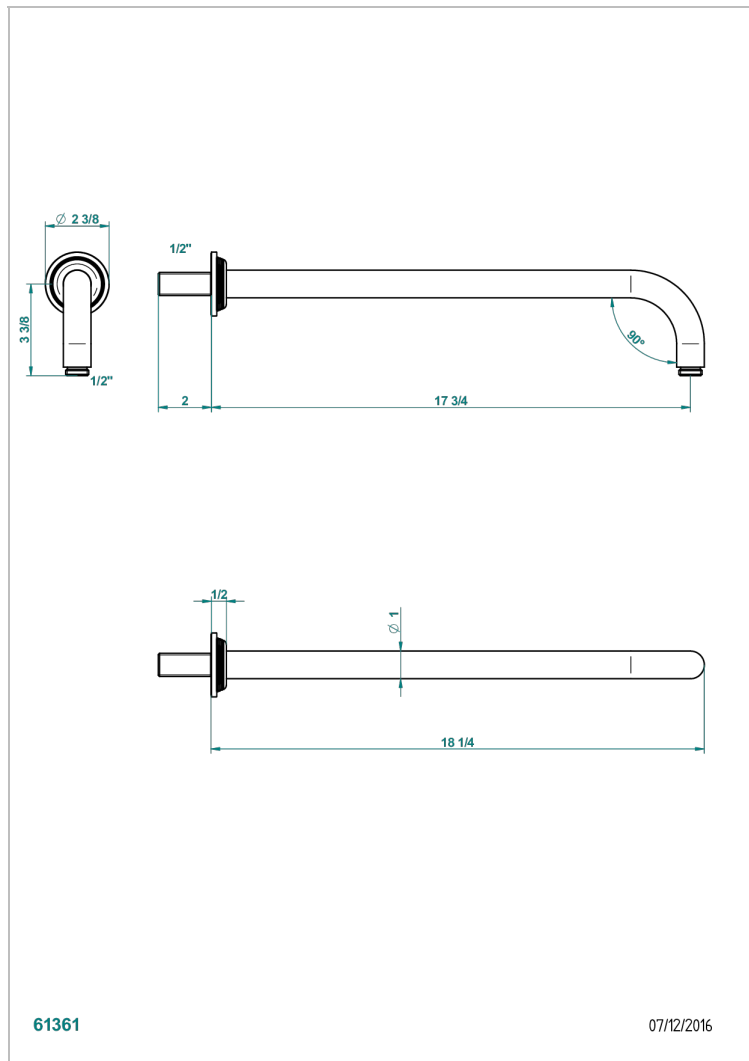

GRAND CENTRAL С РУЧКАМИ-РУКОЯТКАМИ С ЧЕРНЫМ ОНИКСОМ

THG[®]
PARIS

U9N-84L

Трубка-консоль для душевой лейки встраиваемая в стену 1/2" Д: 450 мм 90°

ХАРАКТЕРИСТИКИ

- Grand central с ручками-рукоятками с чёрным ониксом
- Трубка-консоль для душевой лейки встраиваемая в стену 1/2"
Д: 450 мм 90°