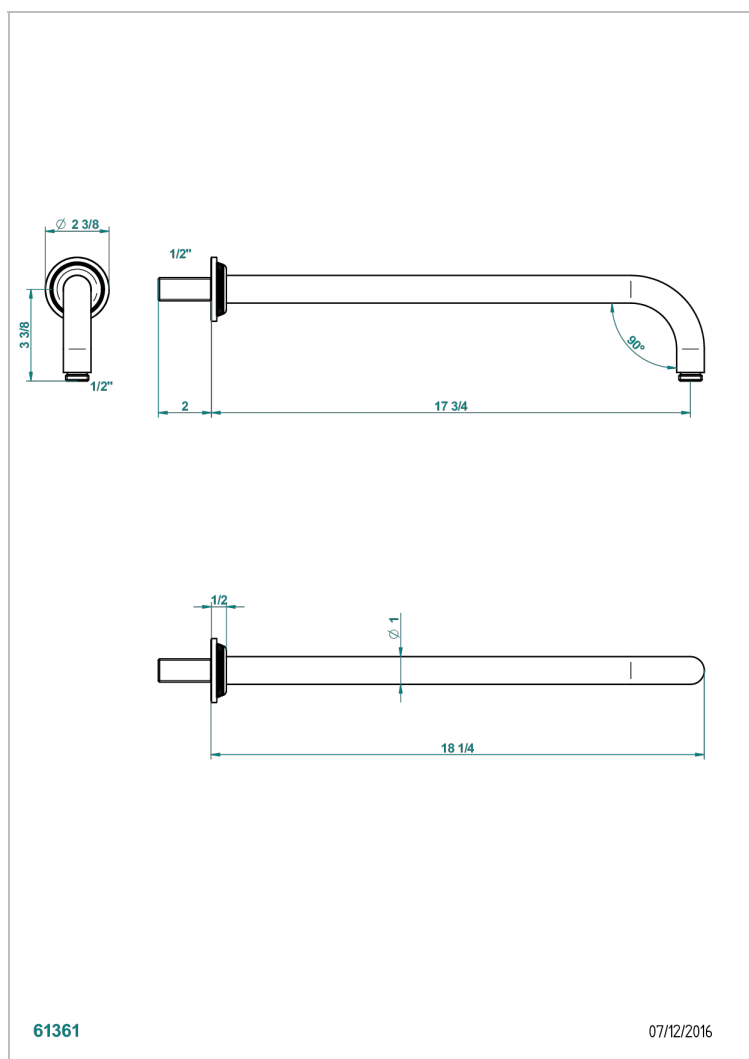

GRAND CENTRAL BLACK ONYX WITH LEVER

U9N-84L

Brazo de ducha lg 450 mm

61361

07/12/2016

CARACTERÍSTICAS

- Grand central Black Onyx with lever
- Brazo de ducha lg 450 mm

ACABADOS DISPONIBLES