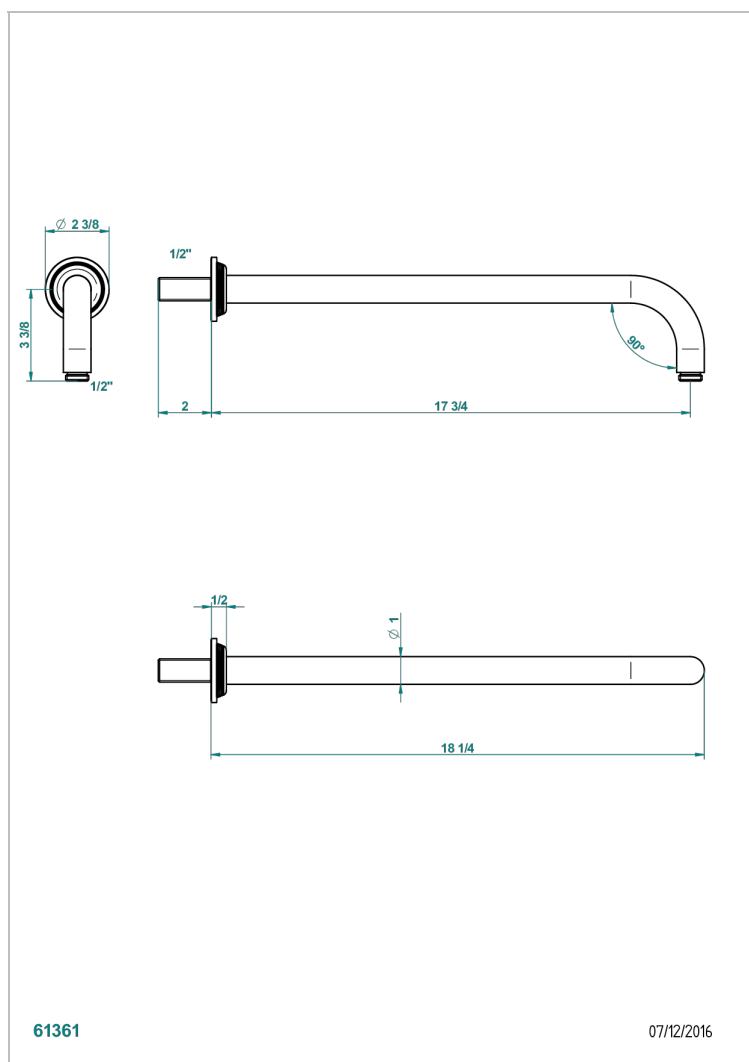

GRAND CENTRAL BLACK ONYX WITH LEVER

U9N-84L

Brausearm für Kopfbrause, Länge: 450mm, 90°

EIGENSCHAFTEN

- Grand central Black Onyx with lever
- Brausearm für Kopfbrause, Länge: 450mm, 90°

VERFÜGBARE OBERFLÄCHEN