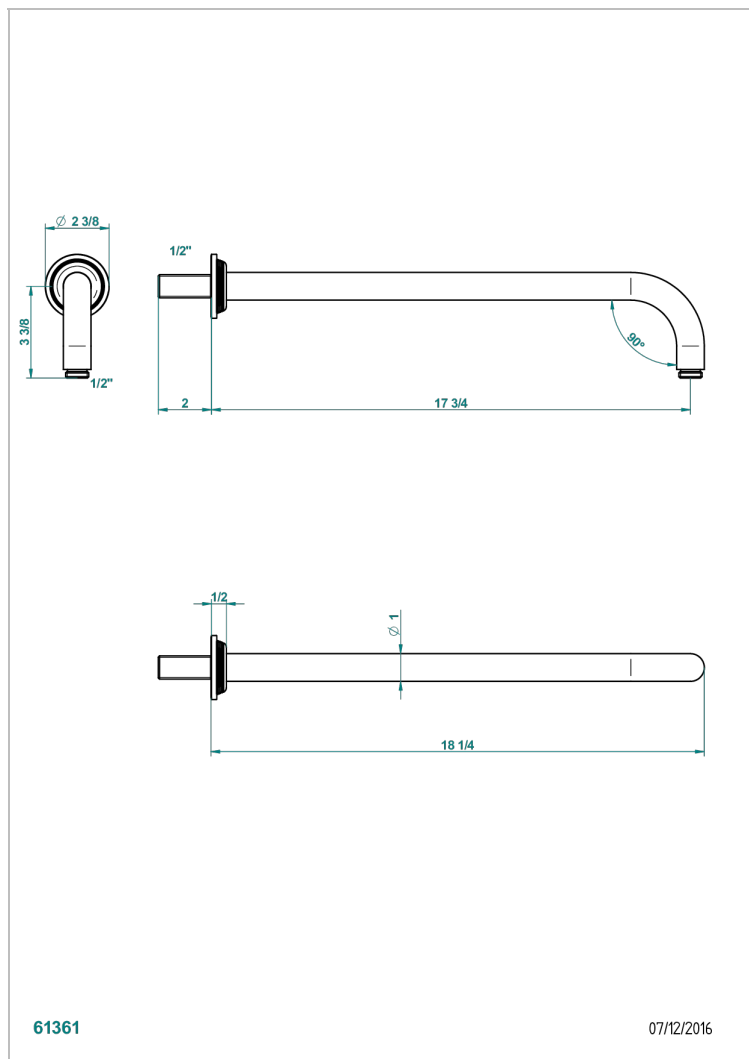

GRAND CENTRAL BLACK ONYX WITH LEVER

U9N-84L

莲蓬头臂，长450毫米，90度弯管

61361

07/12/2016

特色

- Grand central Black Onyx with lever
- 莲蓬头臂，长450毫米，90度弯管

可选饰面