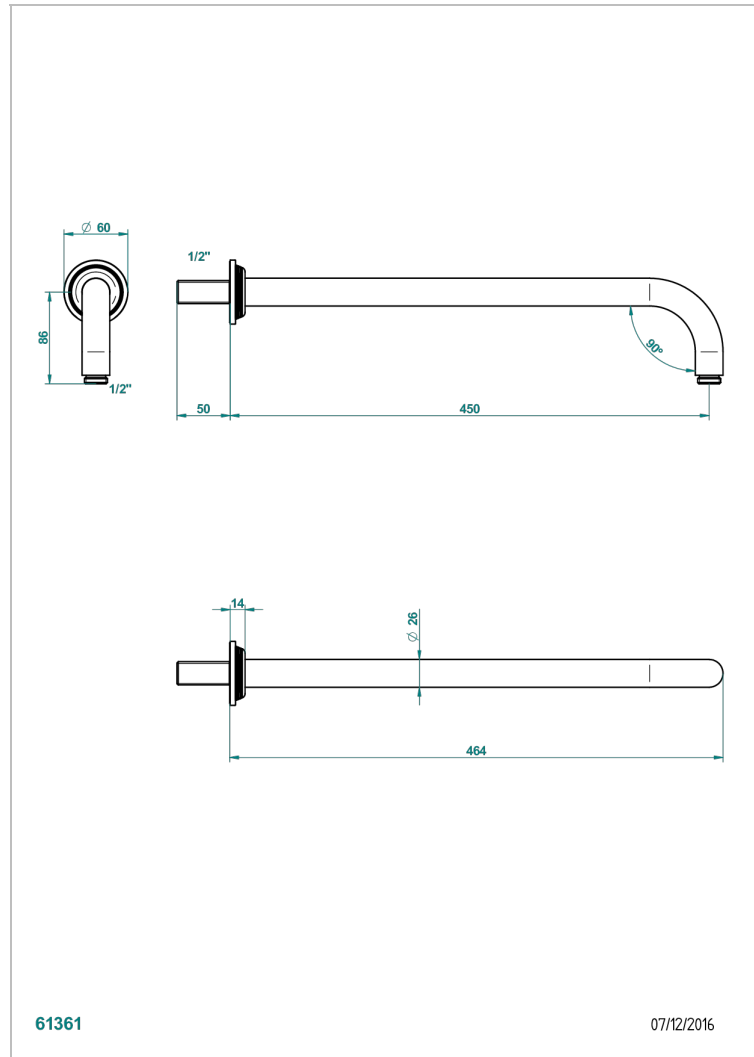

GRAND CENTRAL BLACK ONYX

U9M-84L

Braza de ducha lg 450 mm

THG[®]
PARIS

61361

07/12/2016

CARACTERÍSTICAS

- Grand central Black Onyx
- Braza de ducha lg 450 mm

Pvd marrón bronce mate - F34
Pvd umber - H66
Pvd umber mate - H67