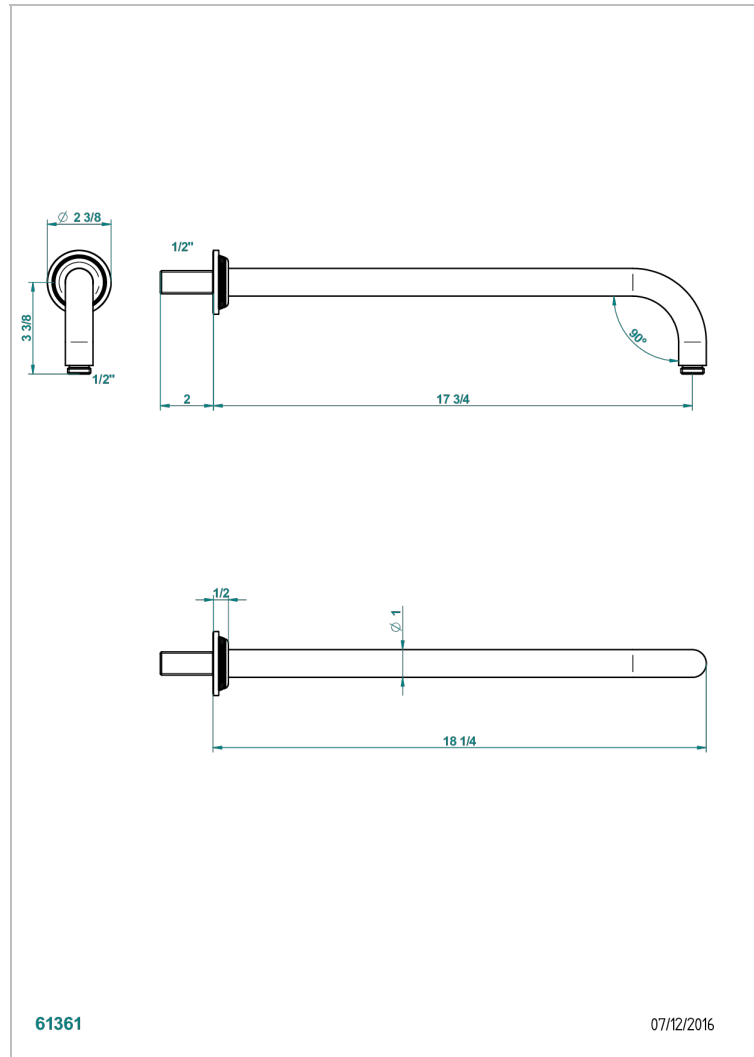

GRAND CENTRAL BLACK ONYX

U9M-84L

Brazo de ducha lg 450 mm

THG[®]
PARIS

CARACTERÍSTICAS

- Grand central Black Onyx
- Brazo de ducha lg 450 mm

ACABADOS DISPONIBLES

Bronce claro - D01
Cerámica negra mate - D30
Cobre viejo mate - H07
Cromo - A02
Cromo mate - C02
Dorado - F01