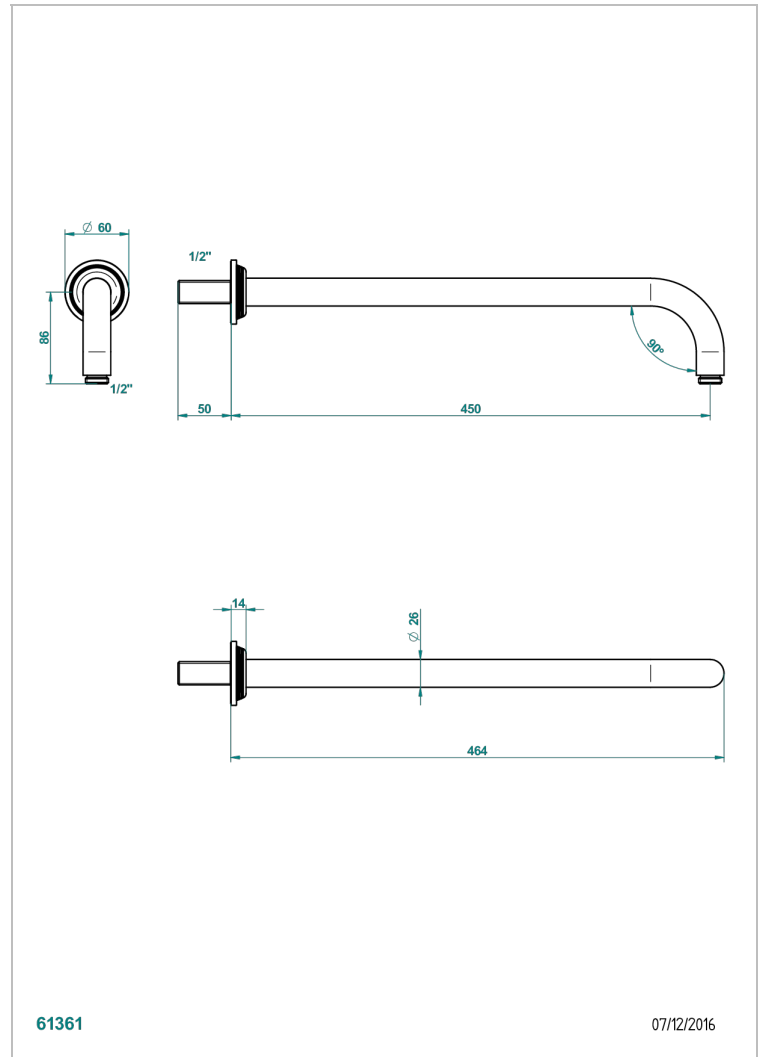

GRAND CENTRAL ONYX NOIR

U9M-84L

Bras pour pomme de douche long. 450 mm coudé à 90°

THG[®]
PARIS

CARACTÉRISTIQUES

- Grand Central Onyx noir
- Bras pour pomme de douche long. 450 mm coudé à 90°

FINITIONS DISPONIBLES