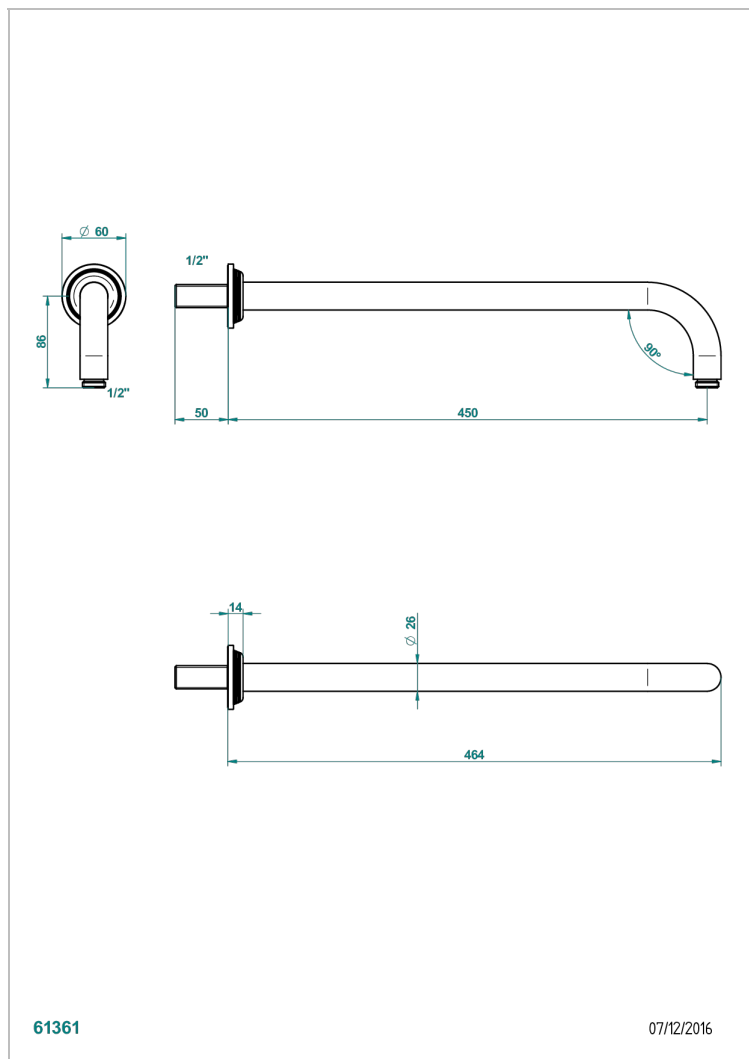

GRAND CENTRAL BLACK ONYX

U9M-84L

Brazo de ducha lg 450 mm

THG[®]
PARIS

61361

07/12/2016

CARACTERÍSTICAS

- Grand central Black Onyx
- Brazo de ducha lg 450 mm

Pvd marrón bronce mate - F34
Pvd umber - H66
Pvd umber mate - H67