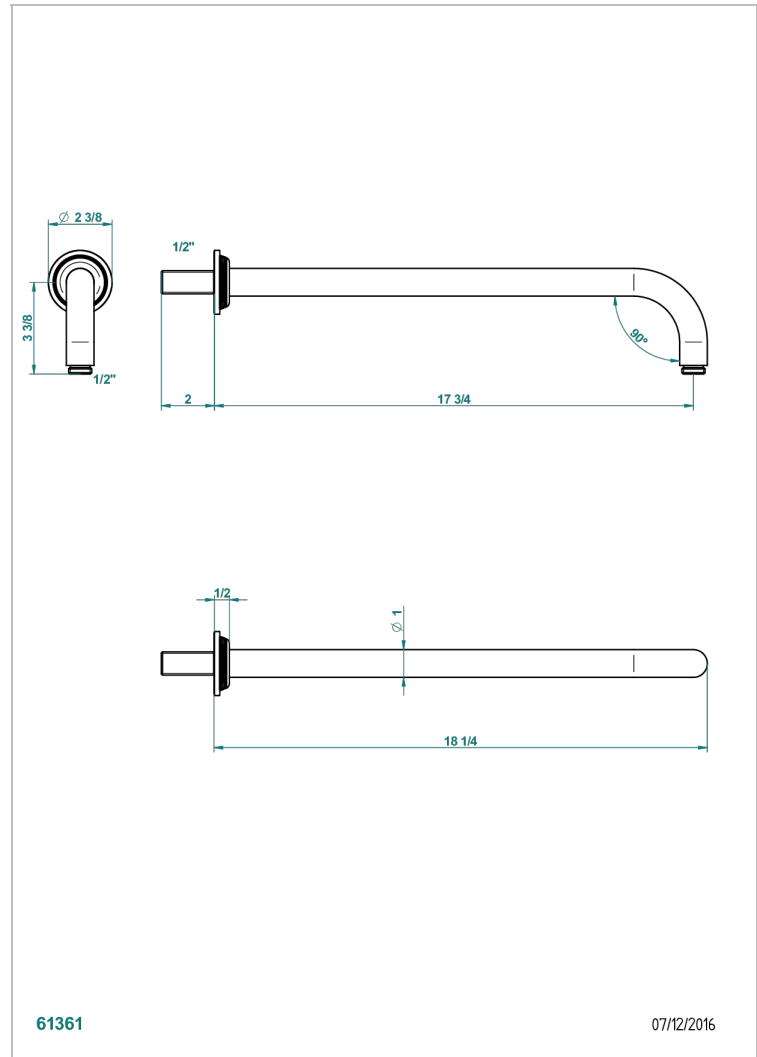

GRAND CENTRAL ONYX NOIR

U9M-84L

Bras pour pomme de douche long. 450 mm coudé à 90°

THG[®]
PARIS

CARACTÉRISTIQUES

- Grand Central Onyx noir
- Bras pour pomme de douche long. 450 mm coudé à 90°

FINITIONS DISPONIBLES