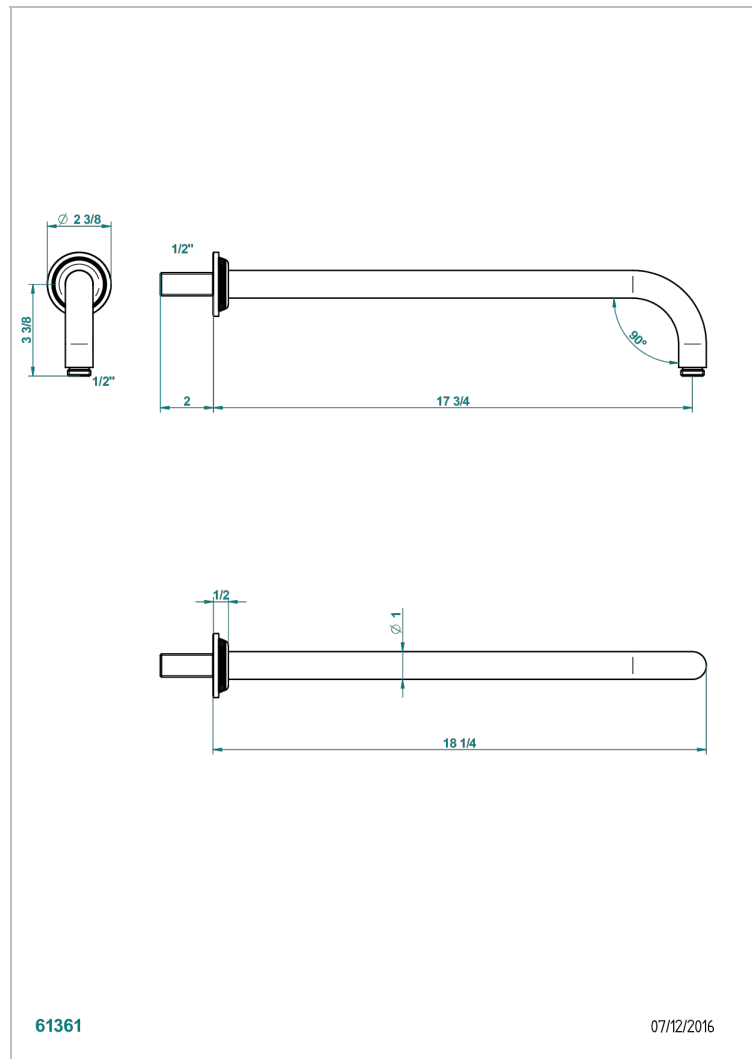

GRAND CENTRAL BLACK ONYX

U9M-84L

Brazo de ducha lg 450 mm

THG[®]
PARIS

CARACTERÍSTICAS

- Grand central Black Onyx
- Brazo de ducha lg 450 mm

ACABADOS DISPONIBLES

Bronce claro - D01
Cerámica negra mate - D30
Cobre viejo mate - H07
Cromo - A02
Cromo mate - C02
Dorado - F01