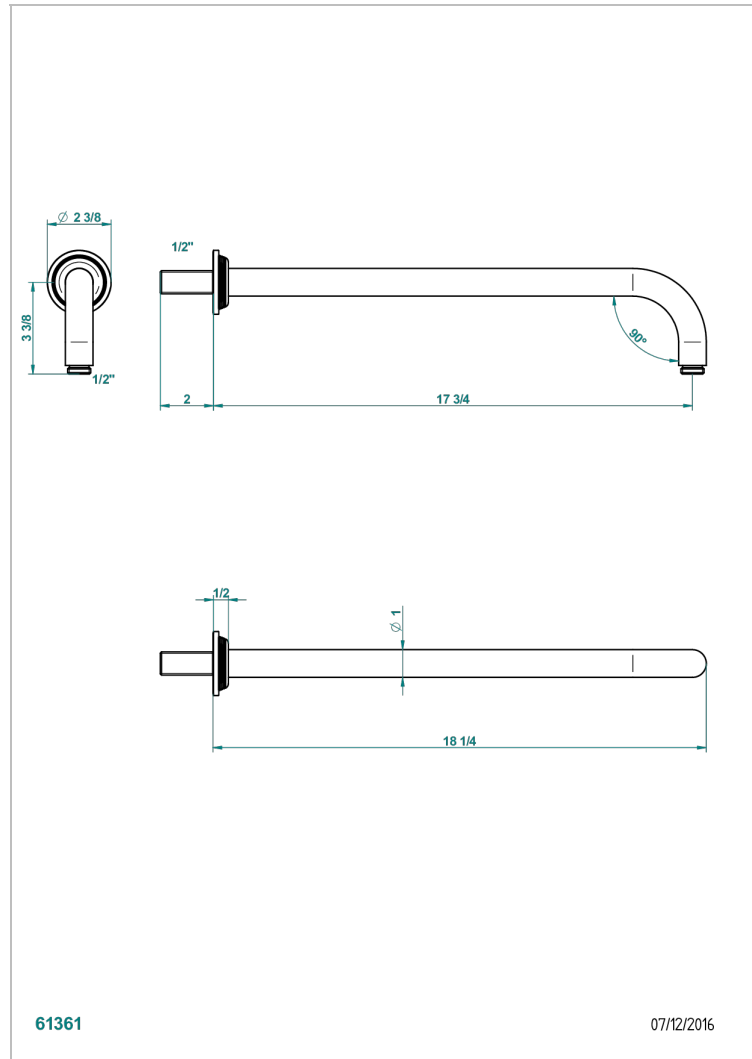

GRAND CENTRAL BLACK ONYX

U9M-84L

Brausearm für Kopfbrause, Länge: 450mm, 90°

THG[®]
PARIS

EIGENSCHAFTEN

- Grand central Black Onyx
- Brausearm für Kopfbrause, Länge: 450mm, 90°

VERFÜGBARE OBERFLÄCHEN

Altnickel - H28
Blassgold - F30
Blassgold matt unlackiert - F31
Bronze hell - D01
Chrom - A02
Chrom matt - C02