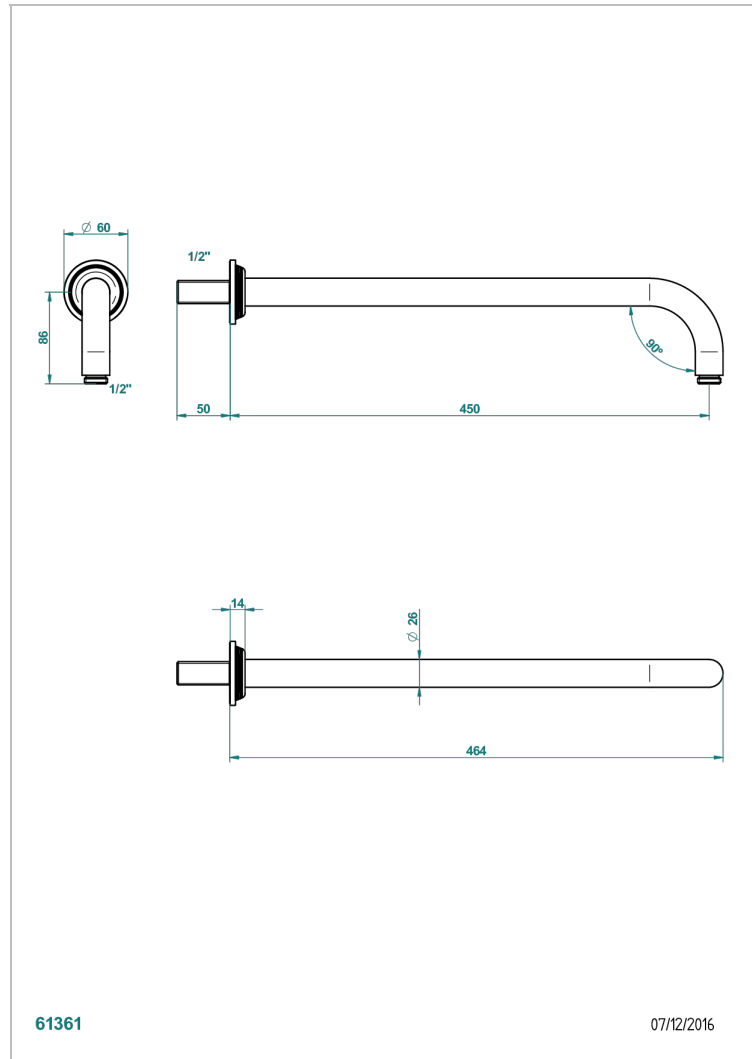

# GRAND CENTRAL METAL WITH LEVER

U9L-84L

Brazo de ducha lg 450 mm

THG<sup>®</sup>  
PARIS

61361

07/12/2016

## CARACTERÍSTICAS

- Grand central Metal with lever
- Brazo de ducha lg 450 mm